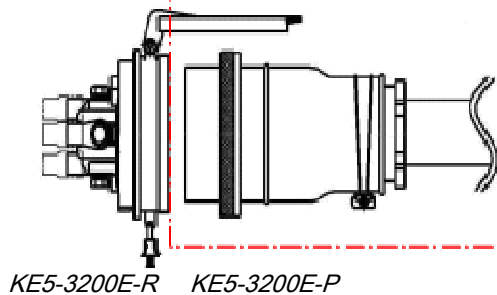

プロダクト インフォメーション

電気を安全確実につなぐ

泰和電器

発行 2008 年 4 月

NEW

KEH5-3200E-R発売

定格 440V 200A 3極+接地

ご好評のパネルタイプ (KE5-3200E) のプラグに適合する、コードコネクタボディを発売しました。

これまで、コードコネクタボディがなく、ケーブルを延長することが出来ず、ご不便をお掛けしておりました。KEH5-3200E-R を使用することで、ケーブルの延長が可能になりました。本製品は、KE 型・KR 型のプラグに対応したコードコネクタボディです。

※逆芯に出来ます。

<使用例>

KEH5-3200E-R を使用した延長ケーブルを作成し、図のようにご使用中のコネクタの間に、延長用ケーブルをいれることで機能的にご使用頂けます。