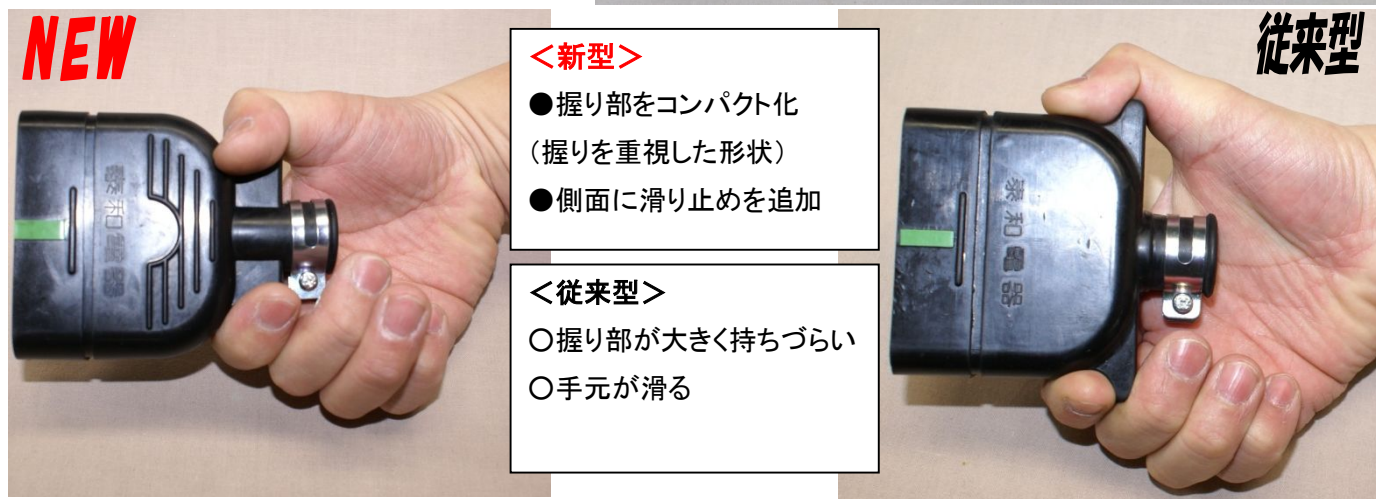

プロダクト インフォメーション

電気を安全確実につなぐ

泰和電器

発行 2010年1月

NEW

HS-45プラグ仕様変更

定格 250V 30A 3P+接地極

この度、平型コードコネクタ「HS-45(B)-P」の外郭形状を変更しました。

対象機種: HS-45-P
HS-45B-P
(セット品も含まれます)

「扱いやすく」をコンセプトに、ホールド部を大きく改良しました。

※切り替え時期については、変更情報の調整のため、販売は4月以降計画しております。

※従来型については、設備の老朽化により、従来品は生産中止いたしますので、従来品を求められる場合は、別途ご連絡をお願いいたします。