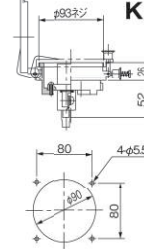

KE5-260

60A

440V
2P

コンセント(電源側)
KE5-260-R

プラグ(受電側)
KE5-260-P

SC-105

結線		蓋	重量
P	スリーブネジ締付	別売	KE-93-PC 580
R	圧着端子 14-6	付属	KE-93-RC 520