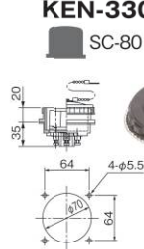

KEN-330EC

30A

250V
3P+E

コンセント(電源側)
KEN-330EC-R

プラグ(受電側)
KE-330E-P

SC-80

改良品

結線		蓋	重量
P	スリーブネジ締付	別売	RE-71-PC 290
R		付属	KEN-71-RC 220