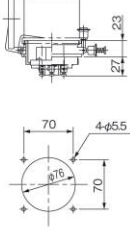

## KE5-320E

20A

440V  
3P+E

コンセント(電源側)  
**KE5-320E-R**

プラグ(受電側)  
**KE5-320E-P**

SC-85

結線		蓋	重量
P	スリーブネジ締付	別売	CE-78-PC 270
R		付属	KE-78-RC 300