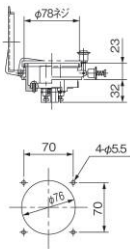

KE5-230E

30A

440V
2P+E

コンセント(電源側)
KE5-230E-R

プラグ(受電側)
KE5-230E-P

SC-85

結線		蓋	重量
P	スリーブネジ締付	別売	CE-78-PC 290
R		付属	KE-78-RC 310