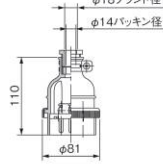

## KE5-320E

20A

440V  
3P+E

コンセント(電源側)  
**KE5-320E-R**

プラグ(受電側)  
**KE5-320E-P**

SC-85

結線		蓋	重量
P	スリーブネジ締付	別売	CE-78-PC 270
R		付属	KE-78-RC 300