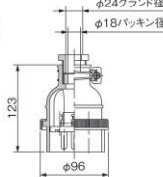

KE5-330E

30A

440V
3P+E

コンセント(電源側)
KE5-330E-R

プラグ(受電側)
KE5-330E-P

SC-105

結線		蓋	重量
P	スリーブネジ締付	別売	KE-93-PC 480
R		付属	KE-93-RC 450