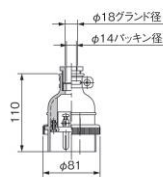

KE5-230E

30A

440V
2P+E

コンセント(電源側)
KE5-230E-R

プラグ(受電側)
KE5-230E-P

SC-85

結線		蓋	重量
P	スリーブネジ締付	別売	CE-78-PC 290
R		付属	KE-78-RC 310