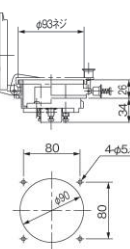

KE5-330E

30A

440V
3P+E

コンセント(電源側)
KE5-330E-R

プラグ(受電側)
KE5-330E-P

SC-105

結線		蓋	重量
P	スリーブネジ締付	別売	KE-93-PC 480
R		付属	KE-93-RC 450