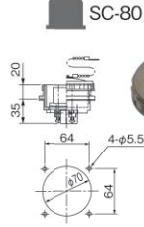

KEN-230EC

30A

250V
2P+E

コンセント(電源側)
KEN-230EC-R

プラグ(受電側)
KE-230E-P

SC-80

改良品

結線		蓋	重量
P	スリーブネジ締付	別売	RE-71-PC 260
R		付属	KEN-71-RC 200