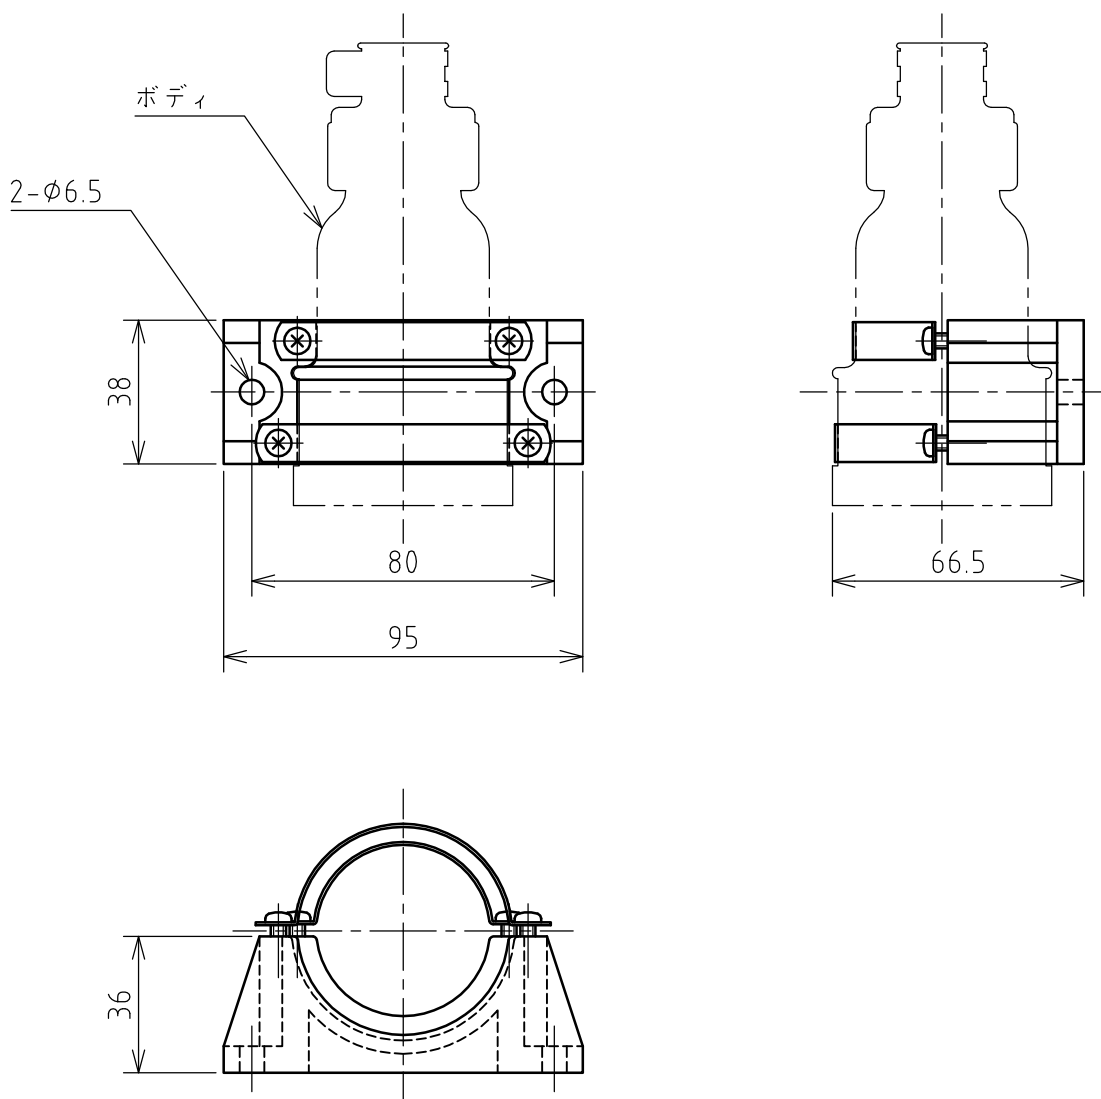

名 称	取付台 B			図 番	TA-7002		
				型 番			
定 格			極 数	尺 度	1/2	重 量	100g

適合製品
H-315E
H-220E , H-320E
H-230 , H-230DC

年月日	2004.06.10	版 数	001	株式会社 泰和電器
-----	------------	-----	-----	-----------