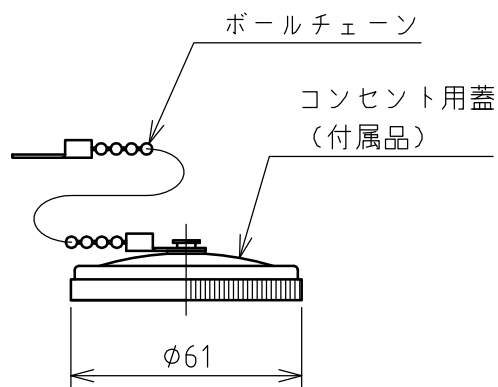

名 称	パネル用コンセント				図 番	TC-2110		
					型 番	CE-230		
定 格	250V	30A	極 数	2P	尺 度	1/2	重 量	P=120g R=125g

矢視 A - A

パネルカット

年月日 2003.12.09 版 数 001

株式会社 泰和電器