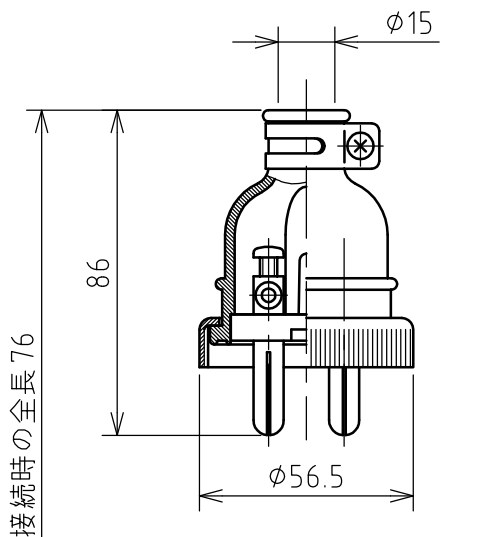

名 称	パネル用コンセント				図 番	TC-2110		
					型 番	CE-230		
定 格	250V	30A	極 数	2P	尺 度	1/2	重 量	P=120g R=125g

矢視 A - A

パネルカット

年月日 2003.12.09 版 数 001

株式会社 泰和電器