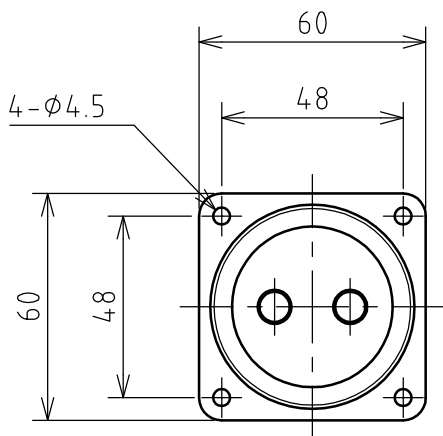

名 称	パネル用コンセント				図 番	TC-2110		
					型 番	CE-230		
定 格	250V	30A	極 数	2P	尺 度	1/2	重 量	P=120g R=125g

矢視 A - A

パネルカット

年月日 2003.12.09 版 数 001

株式会社 泰和電器