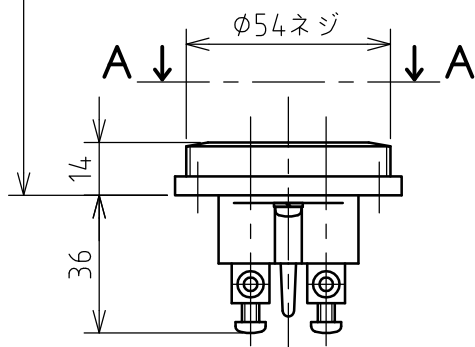

名 称	パネル用コンセント				図 番	TC-2110		
					型 番	CE-230		
定 格	250V	30A	極 数	2P	尺 度	1/2	重 量	P=120g R=125g

矢視 A - A

パネルカット

年月日 2003.12.09 版 数 001

株式会社 泰和電器