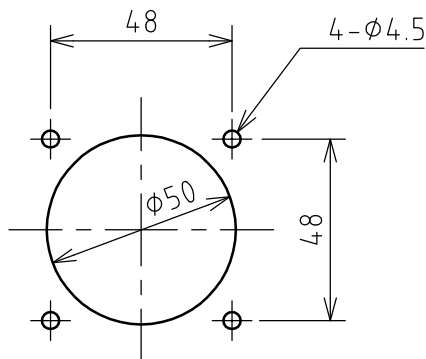

名 称	パネル用コンセント				図 番	TC-2110		
					型 番	CE-230		
定 格	250V	30A	極 数	2P	尺 度	1/2	重 量	P=120g R=125g

矢視 A - A

パネルカット

年月日 2003.12.09 版 数 001

株式会社 泰和電器