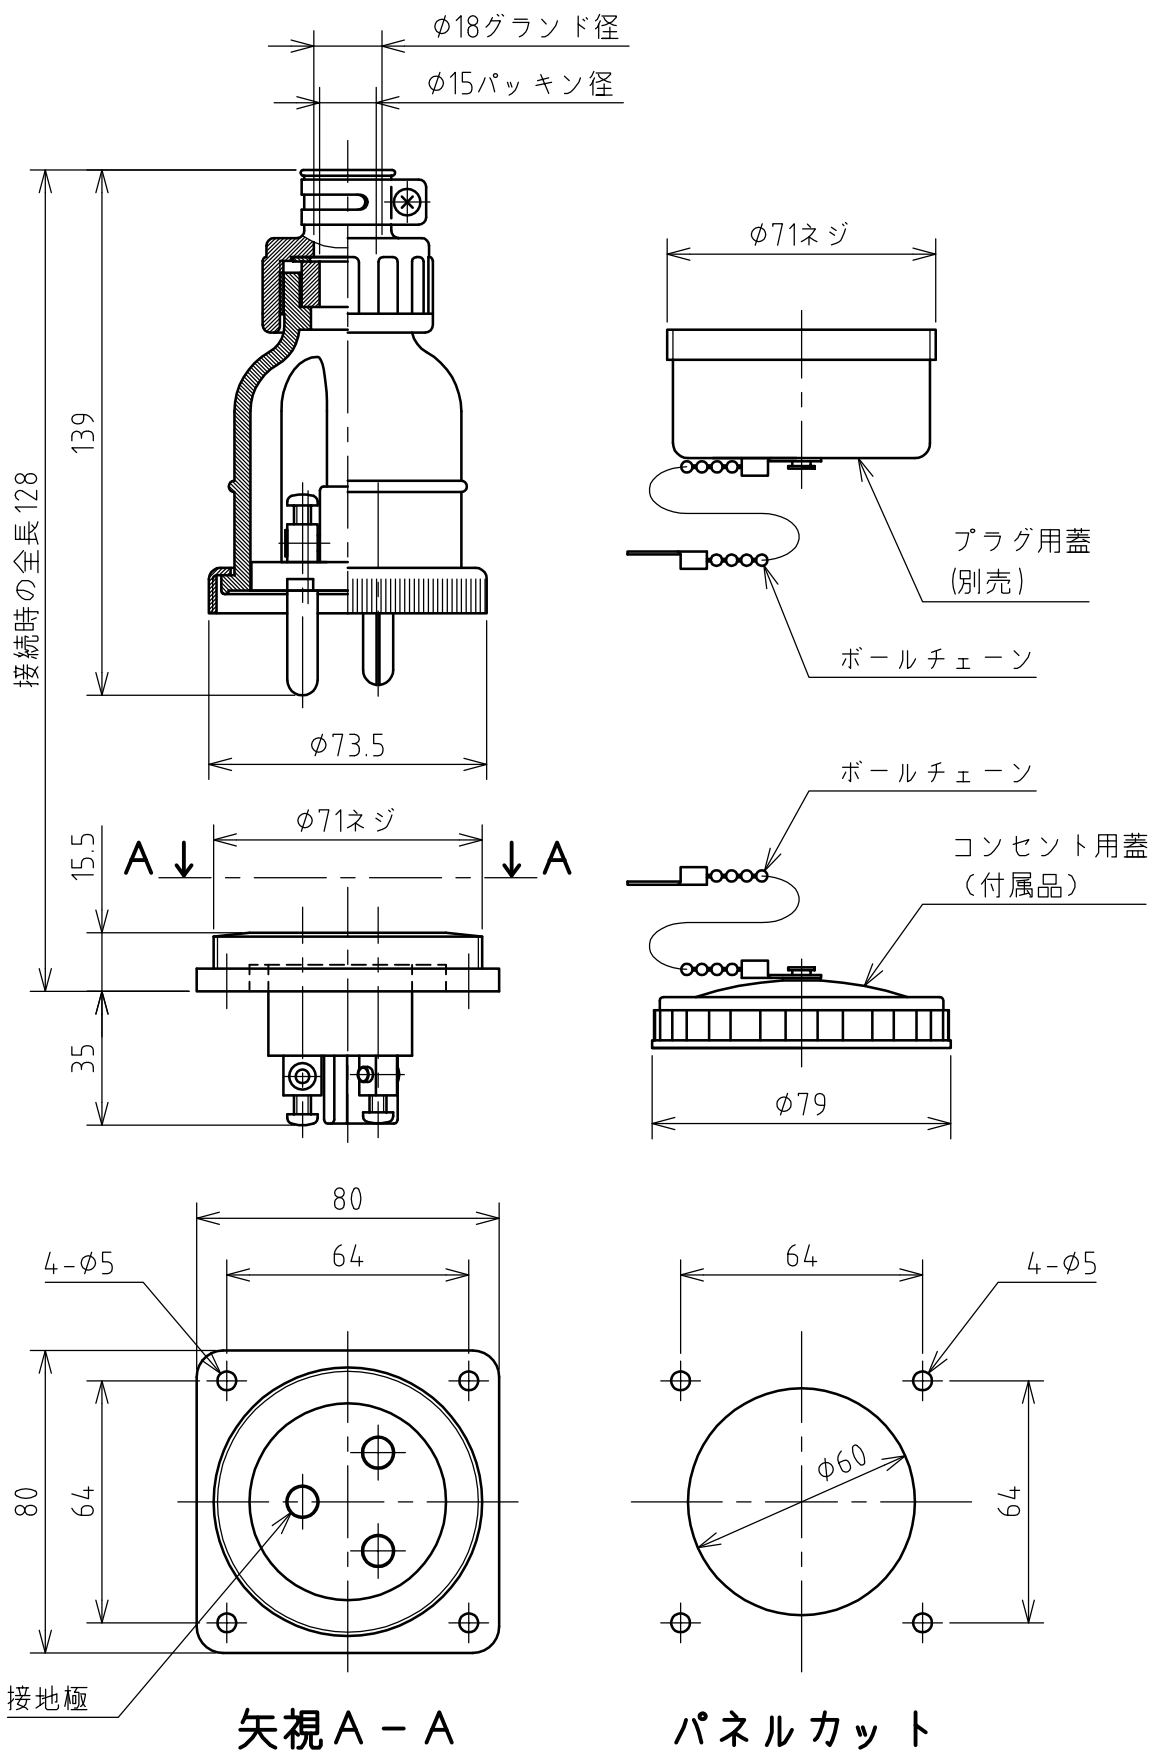

名称	パネル用コンセント					図番	TC-3022	
						型番	CE-230E	
定格	250V	30A	極数	2P+E	尺度	1/2	重量	P=270g R=210g

年月日	2003.12.09	版数	001	株式会社 泰和電器
-----	------------	----	-----	-----------