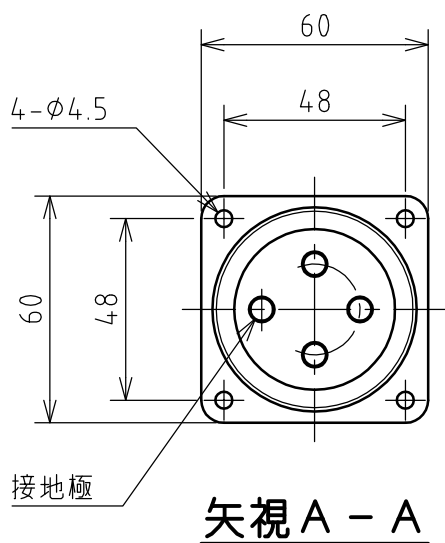

名 称	パネル用コンセント				図 番	TP-2096		
					型 番	CE-320E		
定 格	250V	20A	極 数	3P+E	尺 度	1/2	重 量	P=120g R=120g

年月日 2003.12.09 版 数 001

株式会社 泰和電器