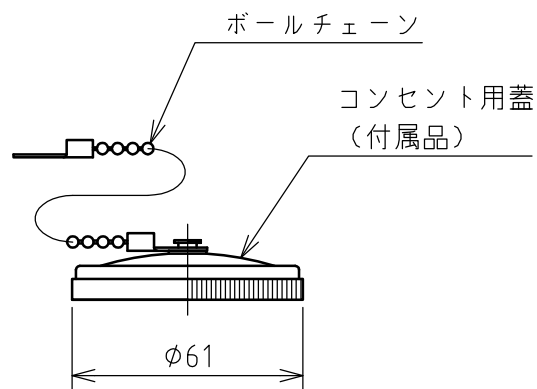

名 称	パネル用コンセント				図 番	TP-2096		
					型 番	CE-320E		
定 格	250V	20A	極 数	3P+E	尺 度	1/2	重 量	P=120g R=120g

年月日 2003.12.09 版 数 001

株式会社 泰和電器