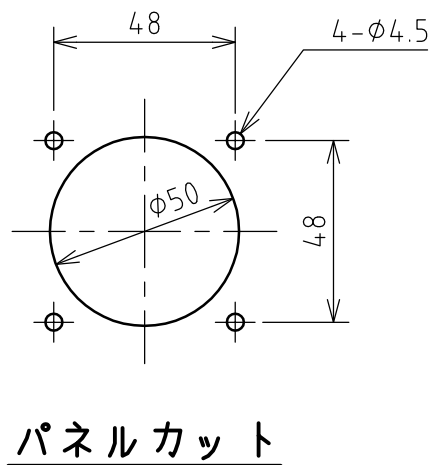

名 称	パネル用コンセント				図 番	TP-2096		
					型 番	CE-320E		
定 格	250V	20A	極 数	3P+E	尺 度	1/2	重 量	P=120g R=120g

年月日 2003.12.09 版 数 001

株式会社 泰和電器