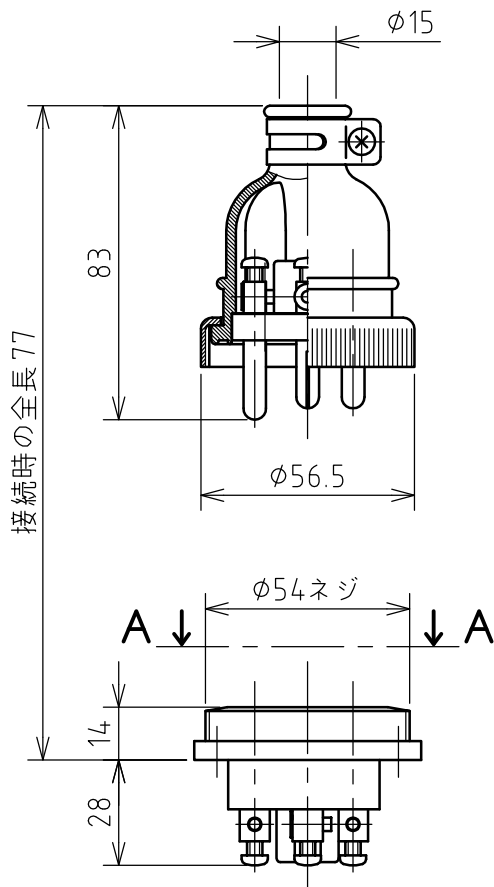

名 称	パネル用コンセント				図 番	TP-2096		
					型 番	CE-320E		
定 格	250V	20A	極 数	3P+E	尺 度	1/2	重 量	P=120g R=120g

年月日 2003.12.09 版 数 001

株式会社 泰和電器