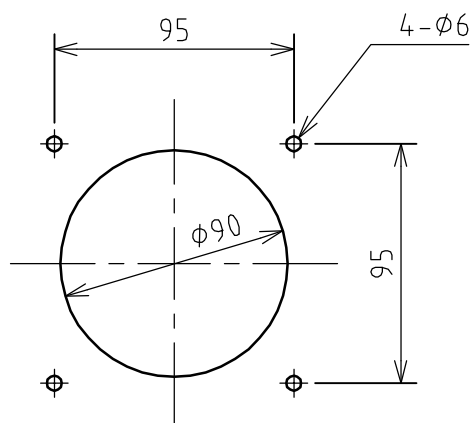

名称	パネル用コンセント				図番	TC-235		
					型番	CE5-2100		
定格	440V	100A	極数	2P	尺度	1/3	重量	P=900g R=690g

矢視 A - A

パネルカット

年月日	2003.12.09	版数	001	株式会社 泰和電器				
-----	------------	----	-----	-----------	--	--	--	--