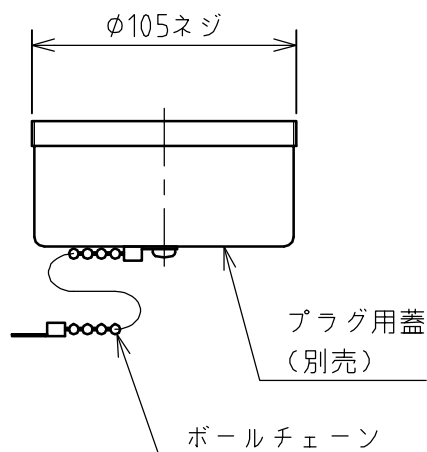

名称	パネル用コンセント				図番	TC-235		
					型番	CE5-2100		
定格	440V	100A	極数	2P	尺度	1/3	重量	P=900g R=690g

矢視 A - A

パネルカット

年月日	2003.12.09	版数	001	株式会社 泰和電器				
-----	------------	----	-----	-----------	--	--	--	--