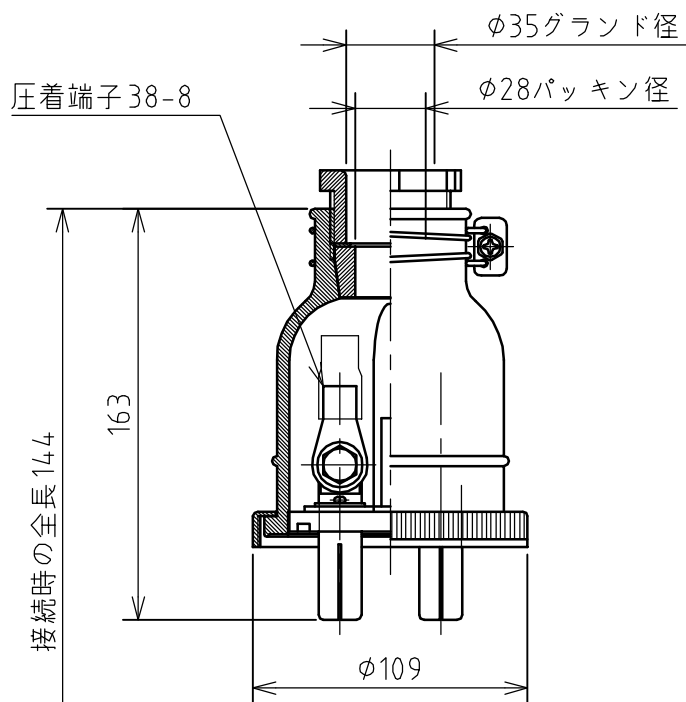

名称	パネル用コンセント				図番	TC-235		
					型番	CE5-2100		
定格	440V	100A	極数	2P	尺度	1/3	重量	P=900g R=690g

矢視 A - A

パネルカット

年月日	2003.12.09	版数	001	株式会社 泰和電器				
-----	------------	----	-----	-----------	--	--	--	--