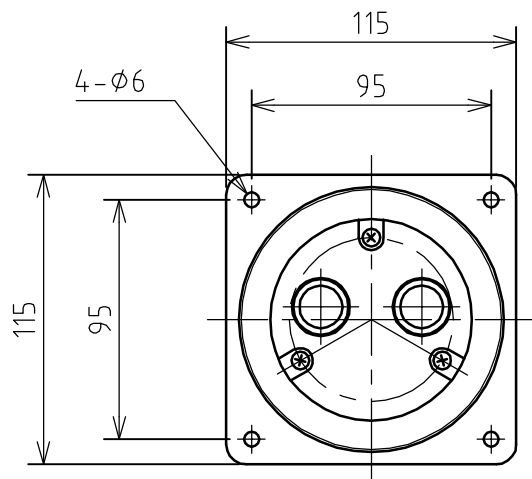

名称	パネル用コンセント				図番	TC-235		
					型番	CE5-2100		
定格	440V	100A	極数	2P	尺度	1/3	重量	P=900g R=690g

矢視 A - A

パネルカット

年月日	2003.12.09	版数	001	株式会社 泰和電器				
-----	------------	----	-----	-----------	--	--	--	--