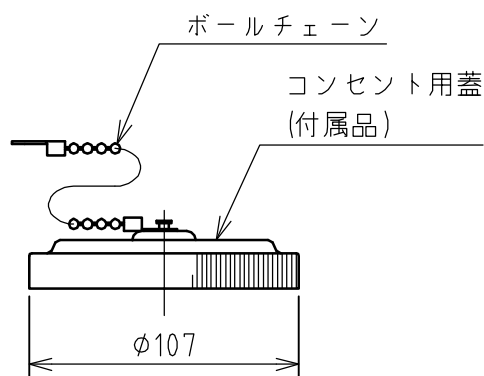

名称	パネル用コンセント				図番	TC-235		
					型番	CE5-2100		
定格	440V	100A	極数	2P	尺度	1/3	重量	P=900g R=690g

矢視 A - A

パネルカット

年月日	2003.12.09	版数	001	株式会社 泰和電器				
-----	------------	----	-----	-----------	--	--	--	--