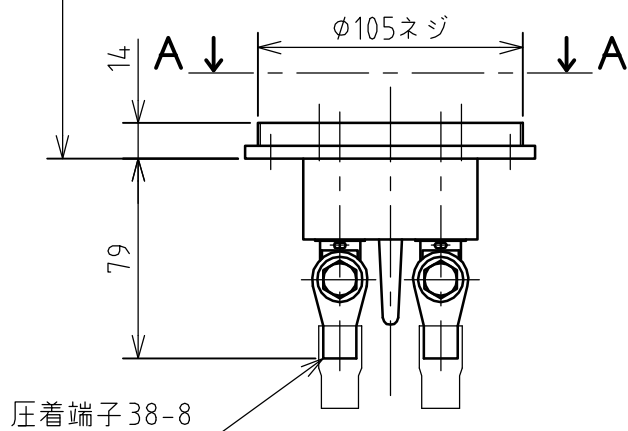

名称	パネル用コンセント				図番	TC-235		
					型番	CE5-2100		
定格	440V	100A	極数	2P	尺度	1/3	重量	P=900g R=690g

矢視 A - A

パネルカット

年月日	2003.12.09	版数	001	株式会社 泰和電器				
-----	------------	----	-----	-----------	--	--	--	--