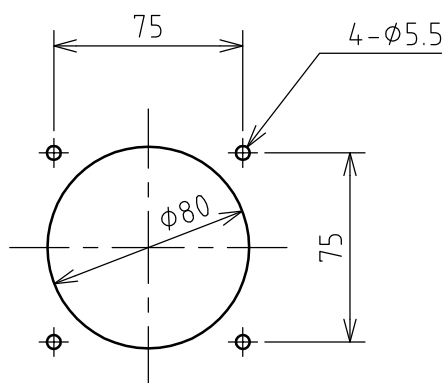

名 称	パネル用コンセント				図 番	TC-3032		
					型 番	CE5-260		
定 格	440V	60A	極 数	2P	尺 度	1/3	重 量	P=440g R=400g

矢視 A - A

パネルカット

年月日 2003.12.09 版 数 001

株式会社 泰和電器