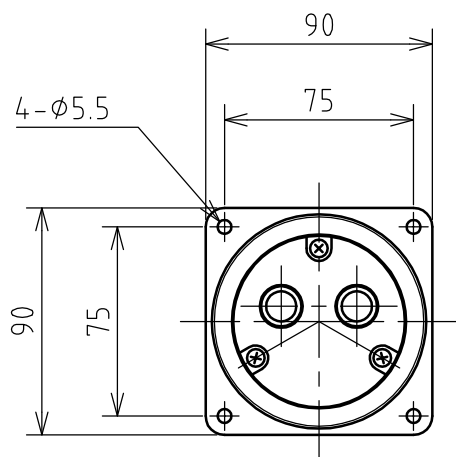

名 称	パネル用コンセント				図 番	TC-3032		
					型 番	CE5-260		
定 格	440V	60A	極 数	2P	尺 度	1/3	重 量	P=440g R=400g

矢視 A - A

パネルカット

年月日 2003.12.09 版 数 001

株式会社 泰和電器