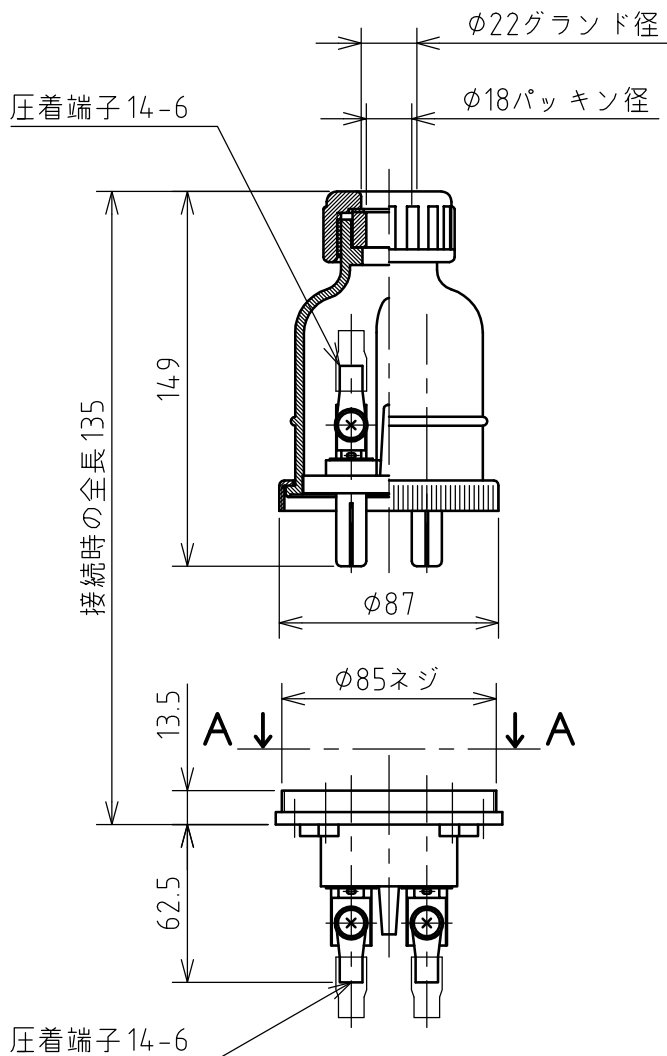

名 称	パネル用コンセント				図 番	TC-3032		
					型 番	CE5-260		
定 格	440V	60A	極 数	2P	尺 度	1/3	重 量	P=440g R=400g

矢視 A - A

パネルカット

年月日 2003.12.09 版 数 001

株式会社 泰和電器