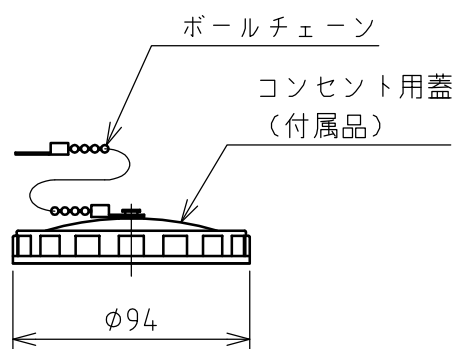

名 称	パネル用コンセント				図 番	TC-3032		
					型 番	CE5-260		
定 格	440V	60A	極 数	2P	尺 度	1/3	重 量	P=440g R=400g

矢視 A - A

パネルカット

年月日 2003.12.09 版 数 001

株式会社 泰和電器