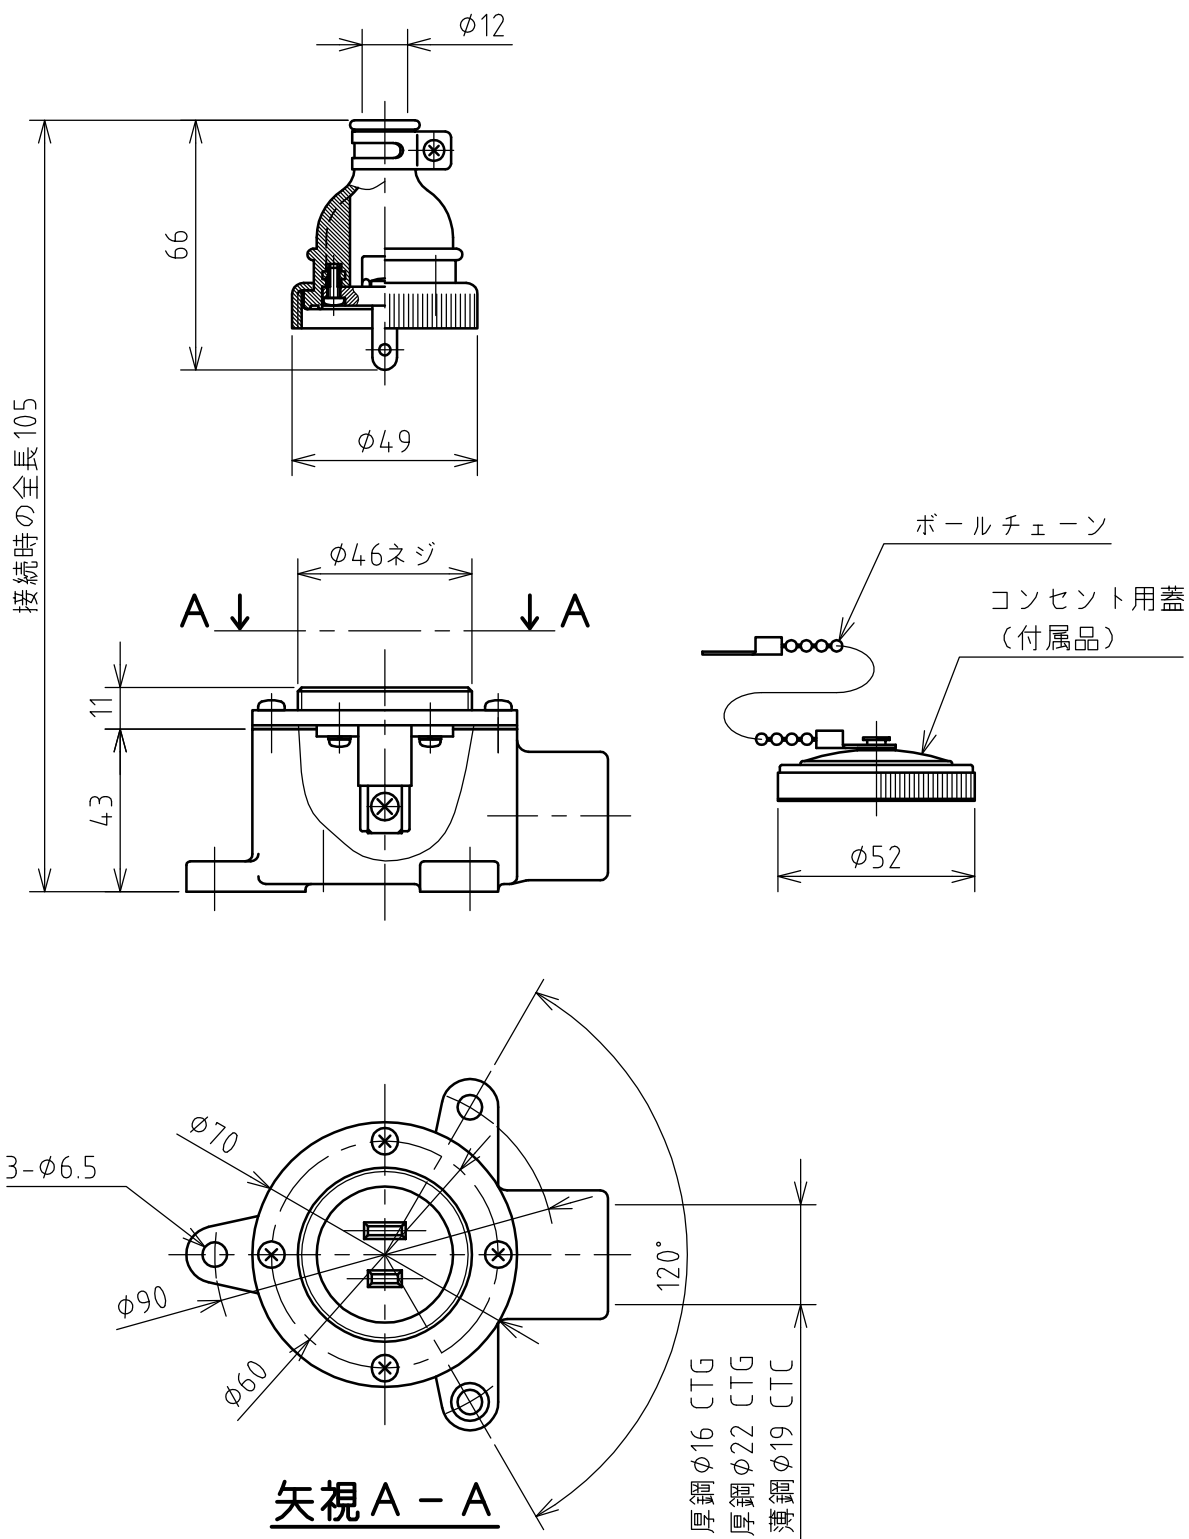

名 称	露出型コンセント（防雨型）				図 番	TR-3071		
					型 番	ER-115		
定 格	125V	15A	極 数	2P	尺 度	1/2	重 量	P=60g R=165g

年月日	2003.12.26	版 数	001	株式会社 泰和電器
-----	------------	-----	-----	-----------