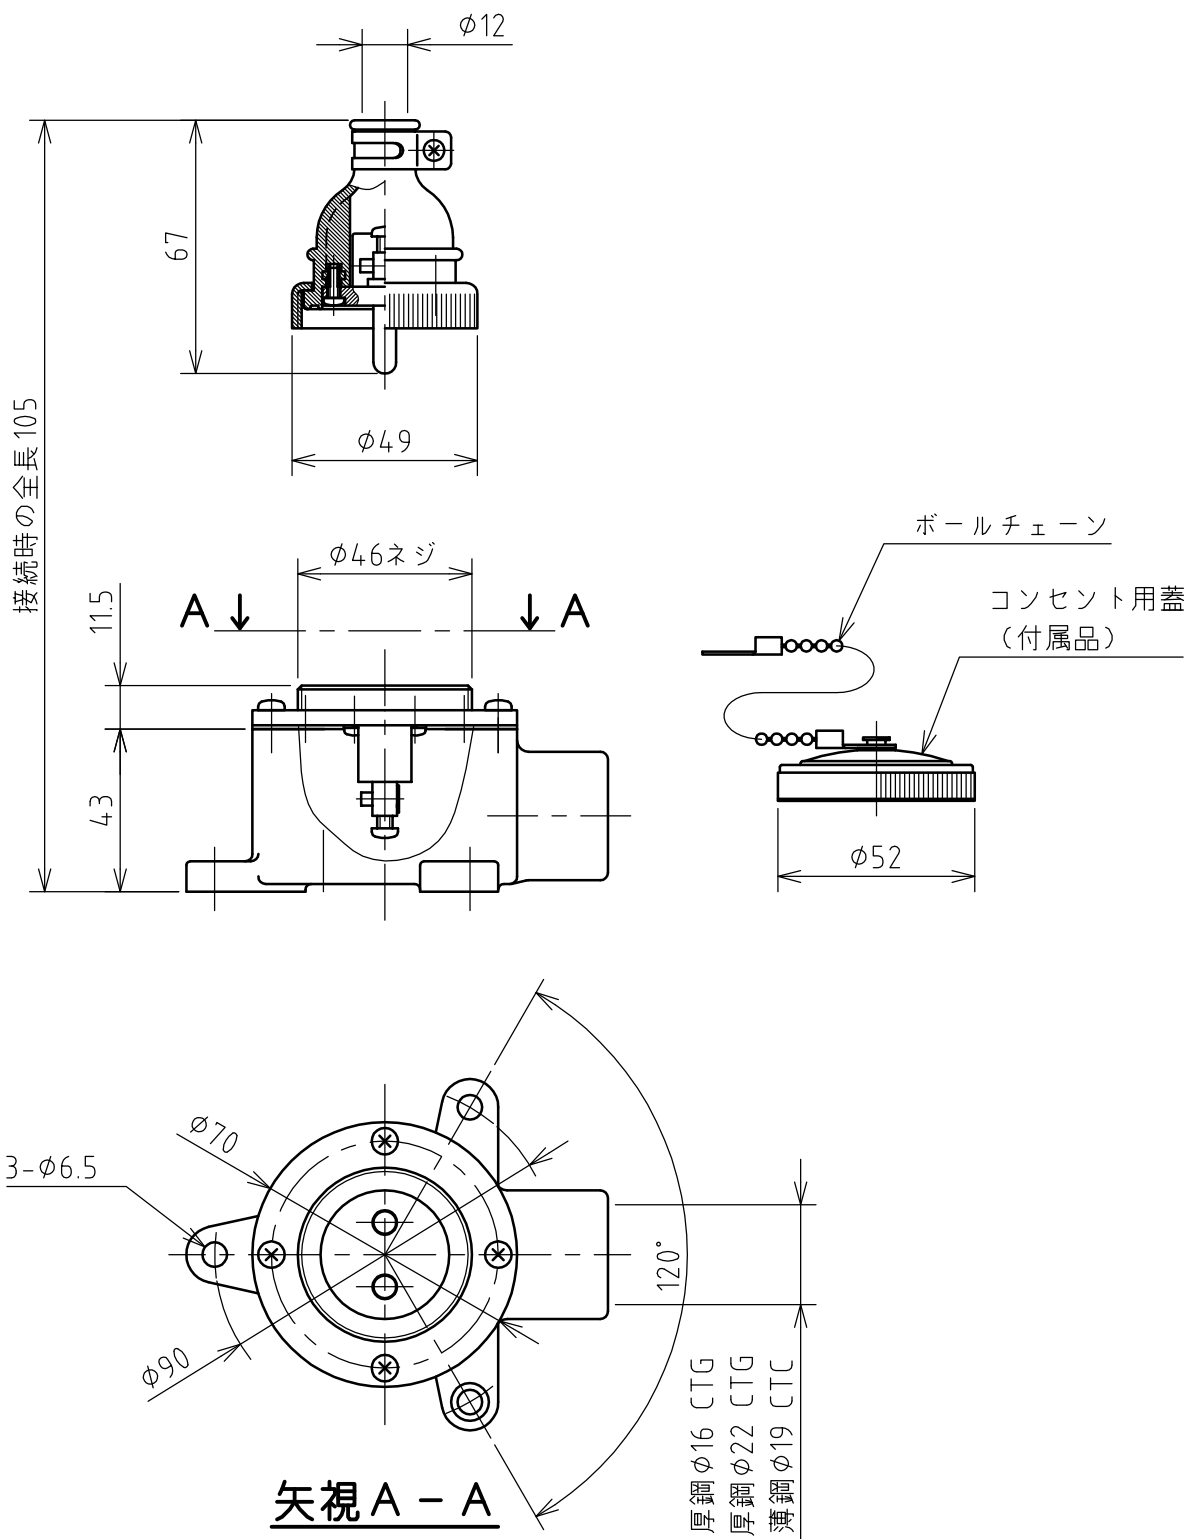

名称	露出型コンセント（防雨型）				図番	TR-3100		
					型番	ER-220		
定格	250V	20A	極数	2P	尺度	1/2	重量	P=75g R=175g

年月日 2003.12.26 版数 001

株式会社 泰和電器