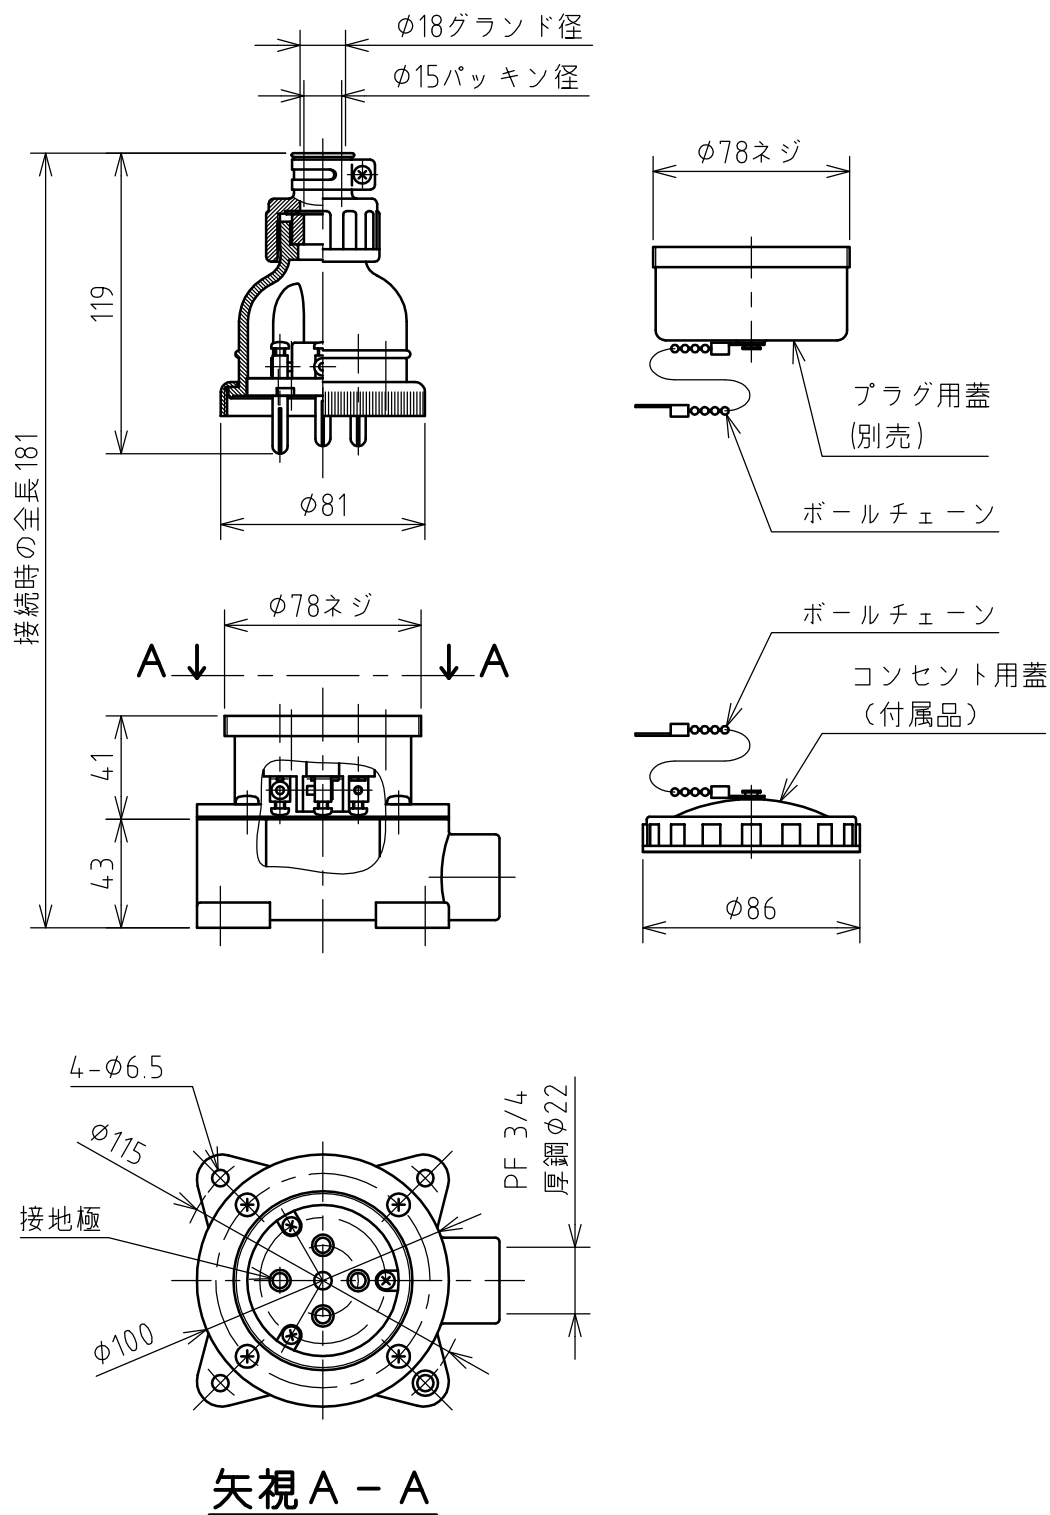

名 称	露出型コンセント（防雨型）				図 番	TR-3001		
					型 番	ER5-320E		
定 格	440V	20A	極 数	3P+E	尺 度	1/3	重 量	P=260g R=420g

年月日 2003.12.09 版 数 001

株式会社 泰和電器