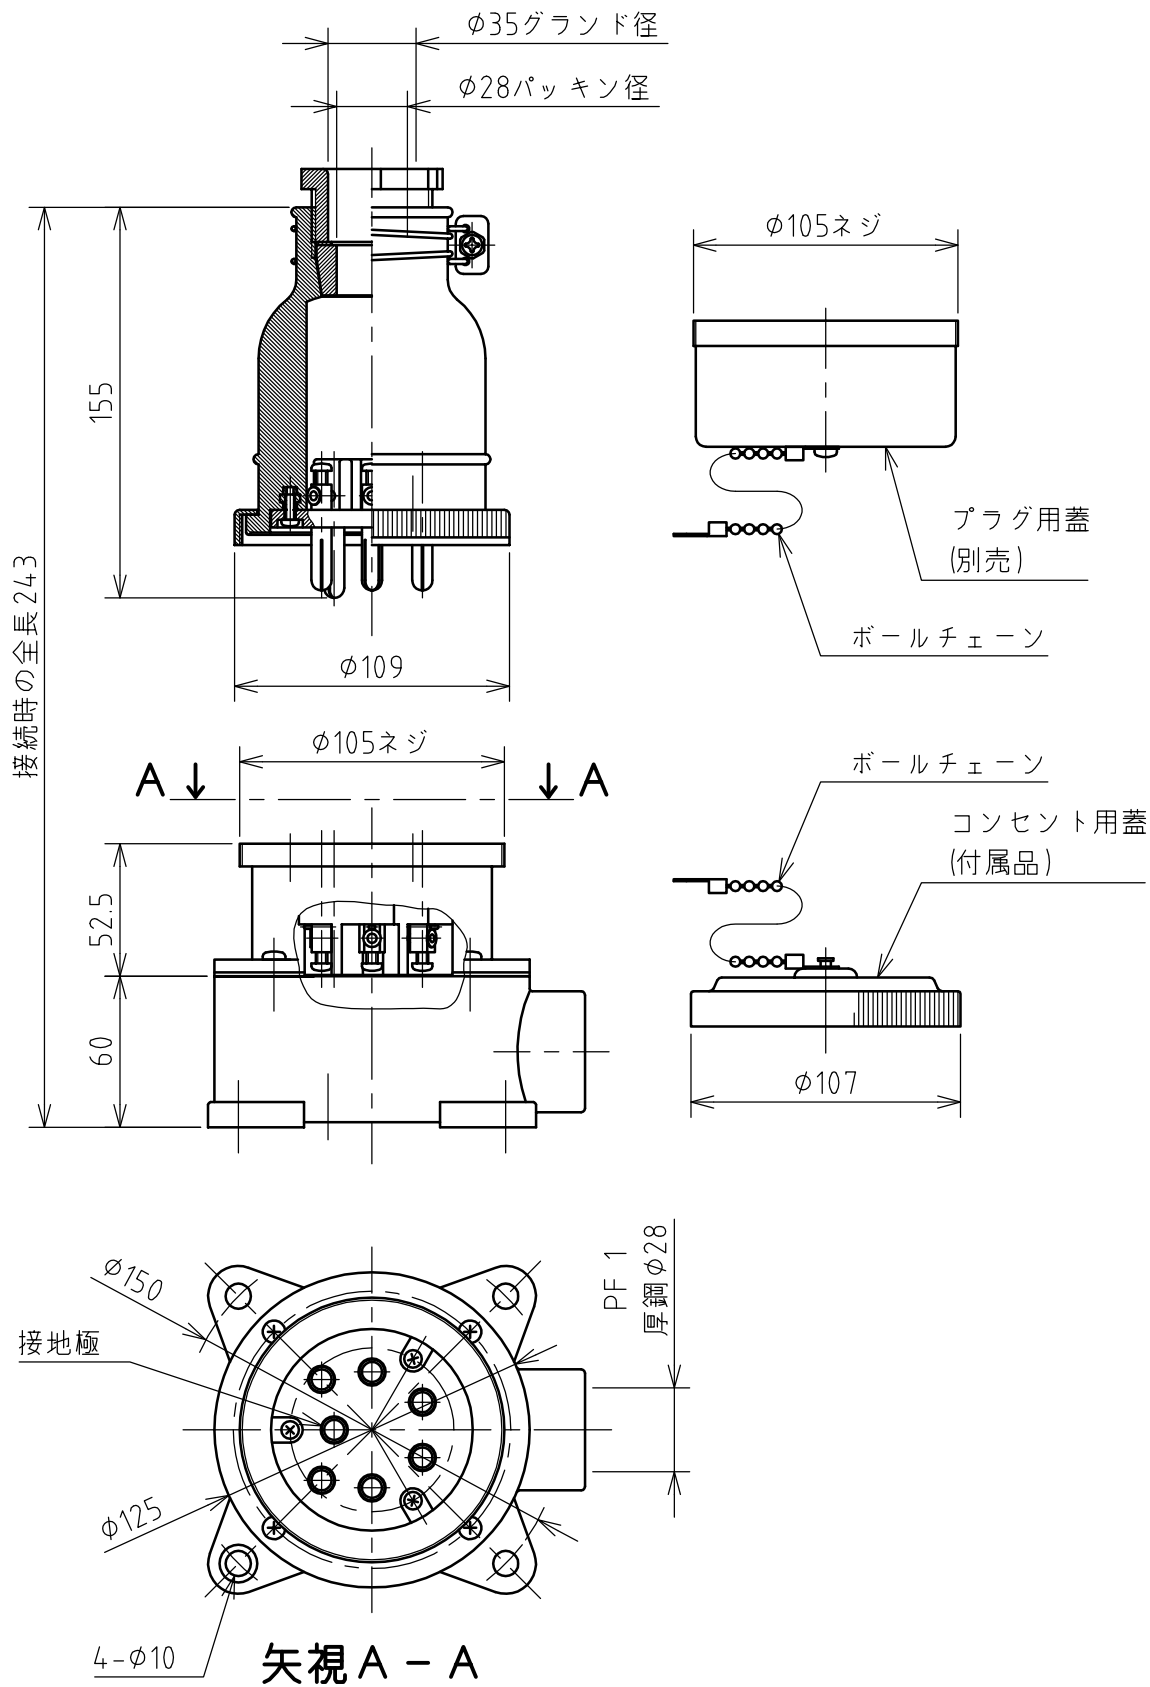

名 称	露出型コンセント（防雨型）				図 番	TR-3226		
					型 番	ER-630E		
定 格	250V	30A	極 数	6P+E	尺 度	1/3	重 量	P=740g R=1020g

年月日 2003.12.09 版 数 001

株式会社 泰和電器