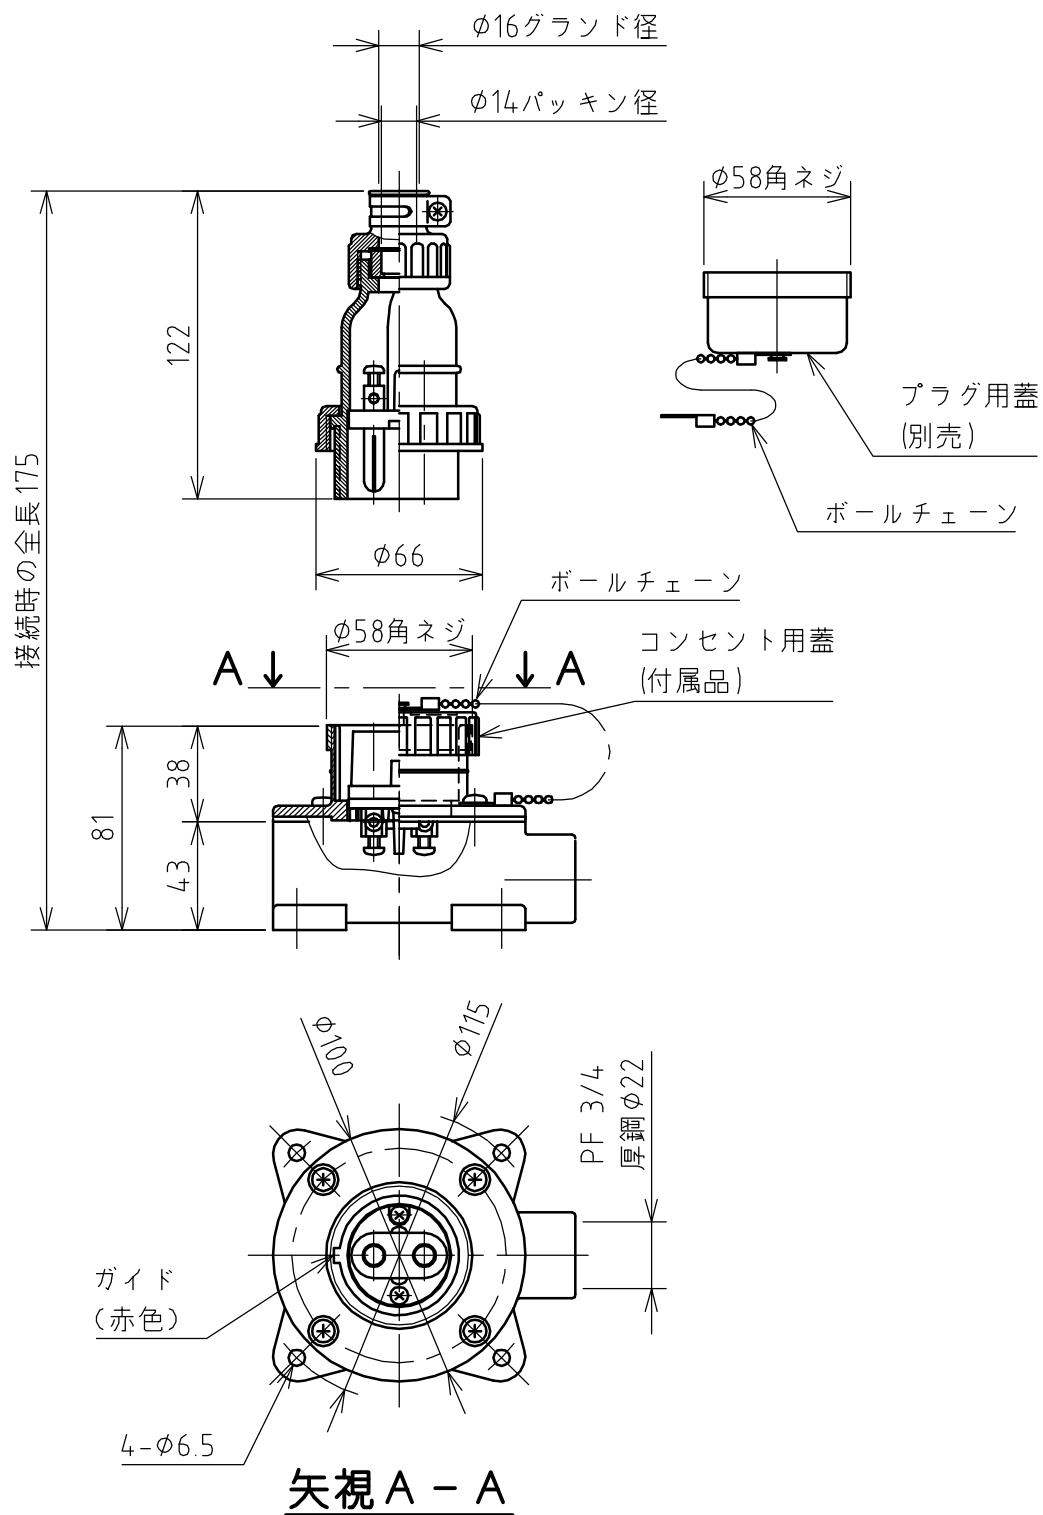

名 称	露出型コンセント（防雨型）				図 番	TR-2213N		
					型 番	ERTN-230		
定 格	250V	30A	極 数	2P	尺 度	1/3	重 量	P=180g R=400g

年月日	2015.02.12	版 数	001	株式会社 泰和電器
-----	------------	-----	-----	-----------