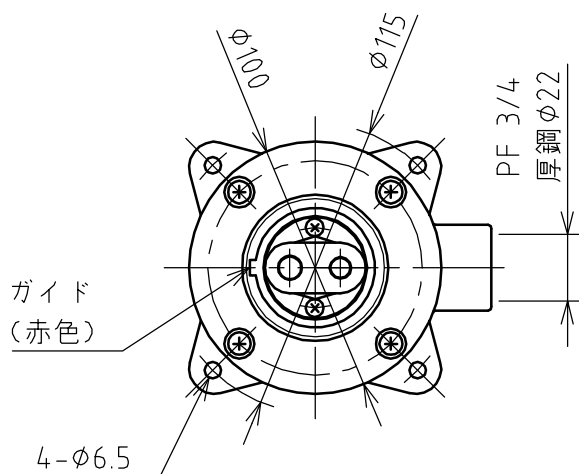

名 称	露出型コンセント（防雨型） ＜直流用＞				図 番	TE-3123N		
					型 番	ERTN-230DC		
定 格	48V	30A	極 数	2P	尺 度	1/3	重 量	P=190g R=410g

矢視 A - A

年月日	2012.02.12	版 数	001	株式会社 泰和電器
-----	------------	-----	-----	-----------