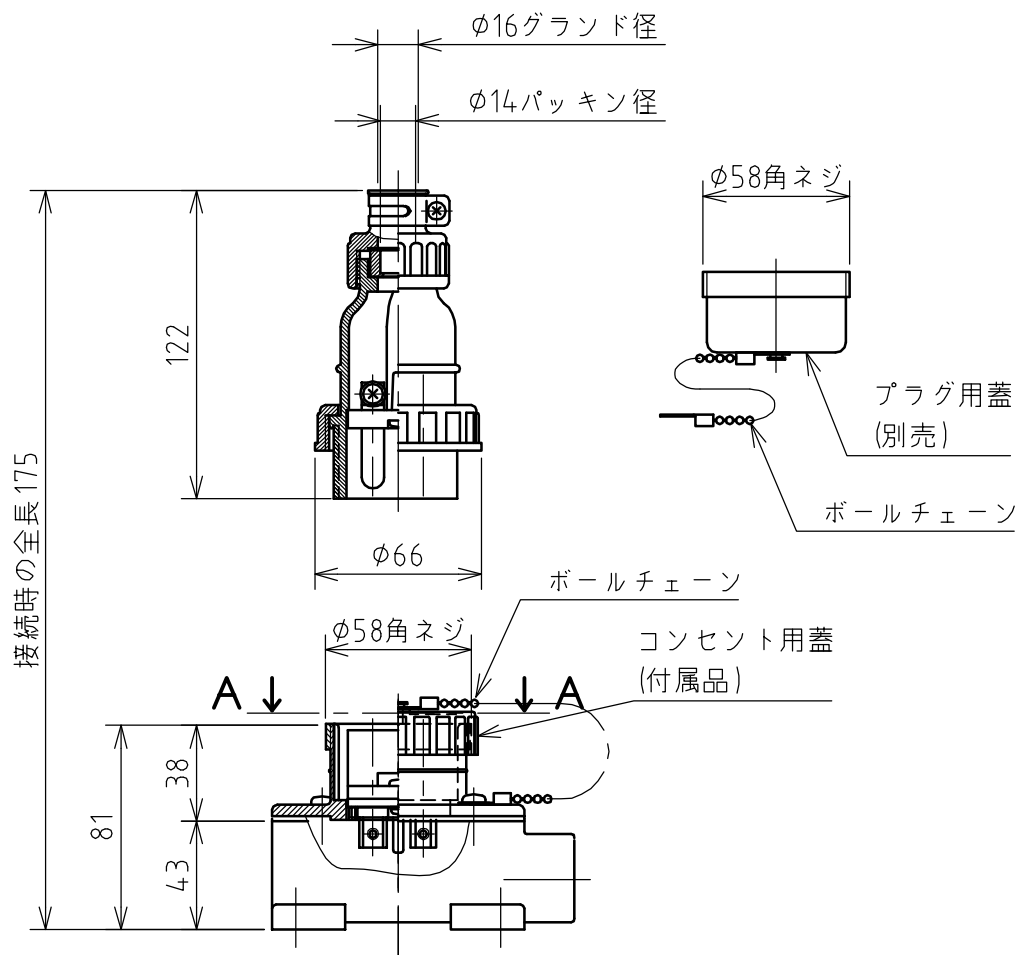

名 称	露出型コンセント（防雨型） ＜直流用＞				図 番	TE-3123N		
					型 番	ERTN-230DC		
定 格	48V	30A	極 数	2P	尺 度	1/3	重 量	P=190g R=410g

矢視 A - A

年月日	2012.02.12	版 数	001	株式会社 泰和電器
-----	------------	-----	-----	-----------