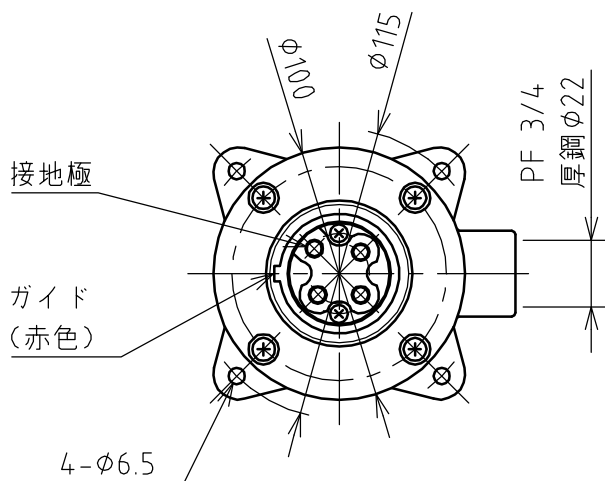

名称	露出型コンセント（防雨型）				図番	TR-6277N		
					型番	ERTN5-315E		
定格	440V	15A	極数	3P+E	尺度	1/3	重量	P=180g R=410g

矢視 A - A

年月日	2015.02.12	版数	001	株式会社 泰和電器
-----	------------	----	-----	-----------