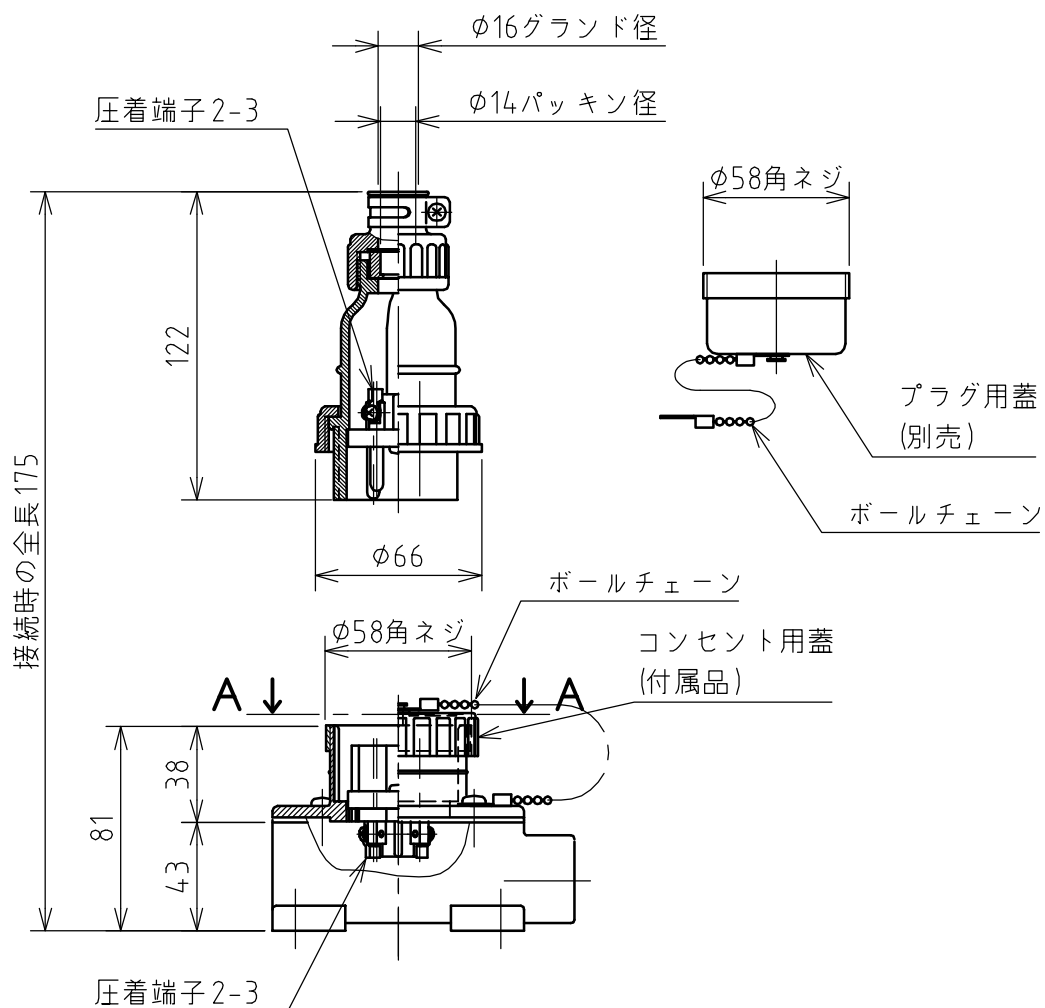

名称	露出型コンセント（防雨型）				図番	TR-6277N		
					型番	ERTN5-315E		
定格	440V	15A	極数	3P+E	尺度	1/3	重量	P=180g R=410g

矢視 A - A

年月日	2015.02.12	版数	001	株式会社 泰和電器
-----	------------	----	-----	-----------