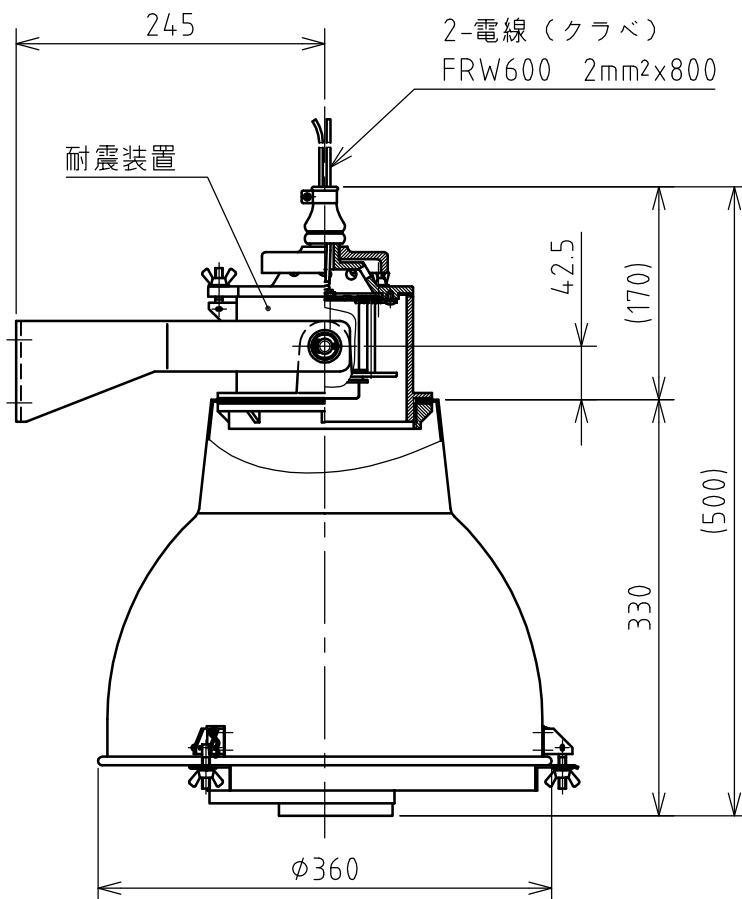

名 称	クレーン用ヤード灯 (防雨型)			図 番	TN-3154			
				型 番	HY-750R			
定 格	300V		極 数		尺 度	1/6	重 量	5.7kg

適合電球

反射型白熱電球 (岩崎電気)

RF900WH RS900WH

水銀電球 (岩崎電気)

HF300X HF300XW

H300 KHF300X

HRF300X HR300N

ソケット E-39

塗装色

本体・脚 10R 3/2

セード 2.5PB 3.5/10

ルーバー N-9.5

2005.10.11 ランプ型番変更

年月日	2004.04.07	版 数	002	株式会社 泰和電器
-----	------------	-----	-----	-----------