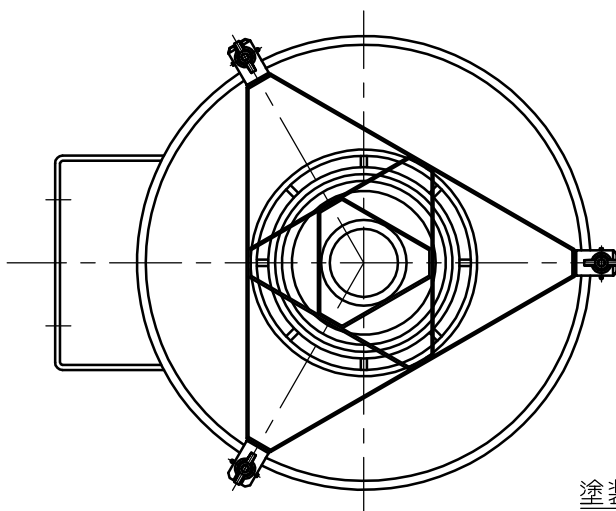

名 称	クレーン用ヤード灯 (防雨型)			図 番	TN-3154			
				型 番	HY-750R			
定 格	300V		極 数		尺 度	1/6	重 量	5.7kg

適合電球

反射型白熱電球 (岩崎電気)

RF900WH RS900WH

水銀電球 (岩崎電気)

HF300X HF300XW

H300 KHF300X

HRF300X HR300N

HF400X HF400XW

H400 KHF400X

HRF400X HR400N

NH360LS NH360FLS

NH400DX NH400FDX

NHR360LS

BH500W BHF500W

BHRF750W

ソケット E-39

塗装色

本体・脚 10R 3/2

セード 2.5PB 3.5/10

ルーバー N-9.5

2005.10.11 ランプ型番変更

年月日	2004.04.07	版 数	002	株式会社 泰和電器