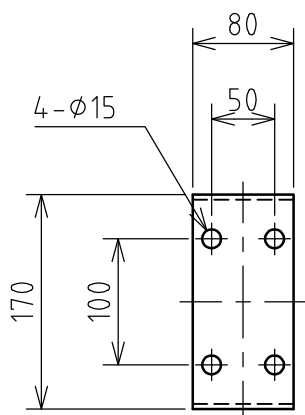

名 称	クレーン用ヤード灯 (防雨型)			図 番	TN-3154			
				型 番	HY-750R			
定 格	300V		極 数		尺 度	1/6	重 量	5.7kg

適合電球

反射型白熱電球 (岩崎電気)

RF900WH RS900WH

水銀電球 (岩崎電気)

HF300X HF300XW

H300 KHF300X

HRF300X HR300N

HF400X HF400XW

H400 KHF400X

HRF400X HR400N

NH360LS NH360FLS

NH400DX NH400FDX

NHR360LS

BH500W BHF500W

BHRF750W

ソケット E-39

塗装色

本体・脚 10R 3/2

セード 2.5PB 3.5/10

ルーバー N-9.5

2005.10.11 ランプ型番変更

年月日	2004.04.07	版 数	002	株式会社 泰和電器