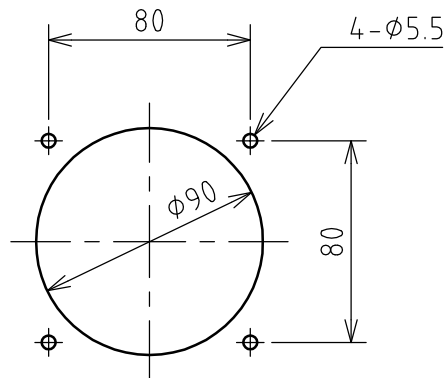

名称	パネル用コンセント				図番	TK-2330		
					型番	KE5-260		
定格	440V	60A	極数	2P	尺度	1/3	重量	P=580g R=520g

矢視 A - A

パネルカット

年月日	2003.10.29	版数	001	株式会社 泰和電器
-----	------------	----	-----	-----------