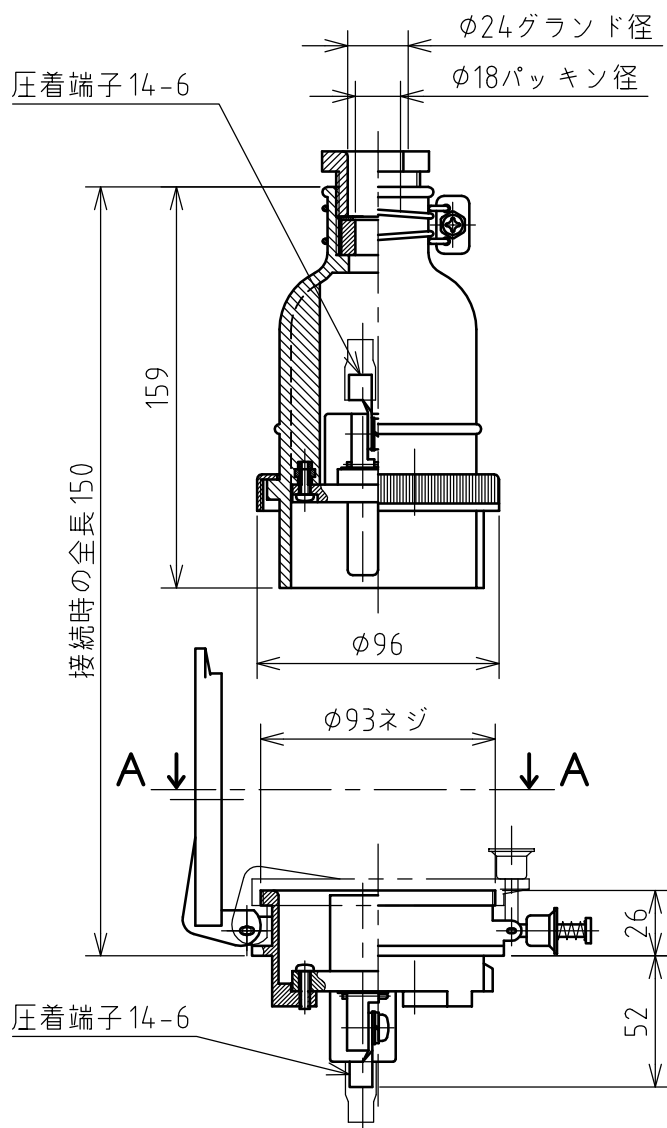

名称	パネル用コンセント				図番	TK-2330		
					型番	KE5-260		
定格	440V	60A	極数	2P	尺度	1/3	重量	P=580g R=520g

矢視 A - A

パネルカット

年月日	2003.10.29	版数	001	株式会社 泰和電器
-----	------------	----	-----	-----------