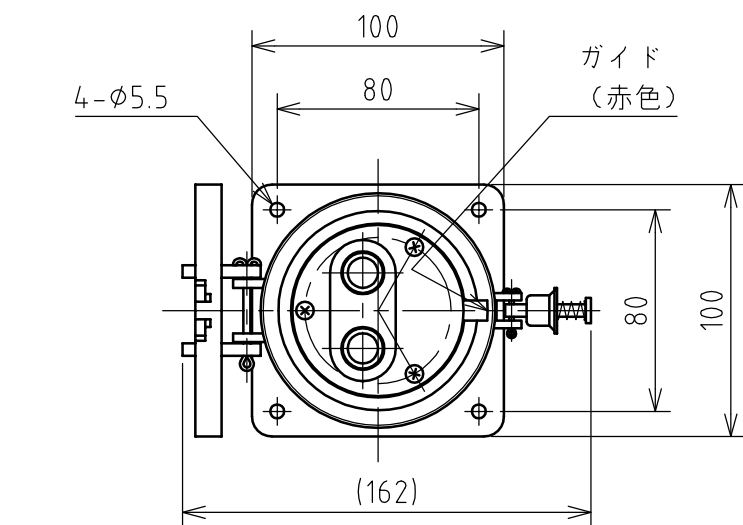

名称	パネル用コンセント				図番	TK-2330		
					型番	KE5-260		
定格	440V	60A	極数	2P	尺度	1/3	重量	P=580g R=520g

矢視 A - A

パネルカット

年月日	2003.10.29	版数	001	株式会社 泰和電器
-----	------------	----	-----	-----------