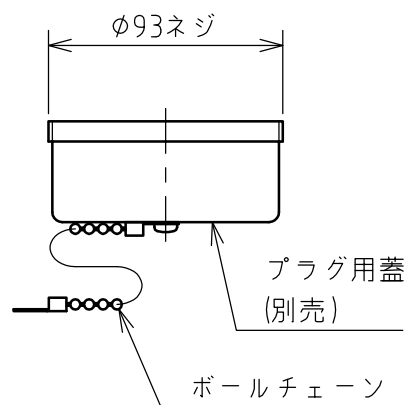

名称	パネル用コンセント				図番	TK-2330		
					型番	KE5-260		
定格	440V	60A	極数	2P	尺度	1/3	重量	P=580g R=520g

矢視 A - A

パネルカット

年月日	2003.10.29	版数	001	株式会社 泰和電器
-----	------------	----	-----	-----------