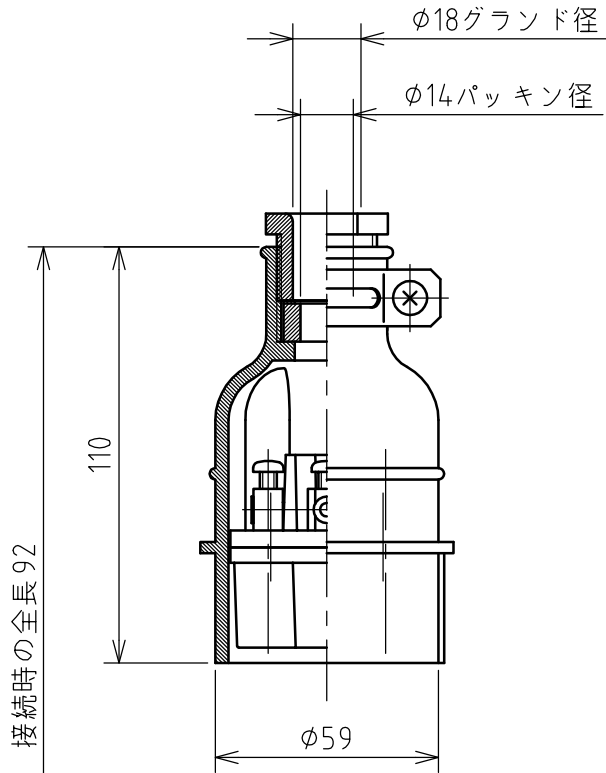

名称	充電用コンセント				図番	TT-6343		
					型番	KESP-330E		
定格	250V	30A	極数	3P+E	尺度	1/2	重量	P=280g R=150g

パネルカット