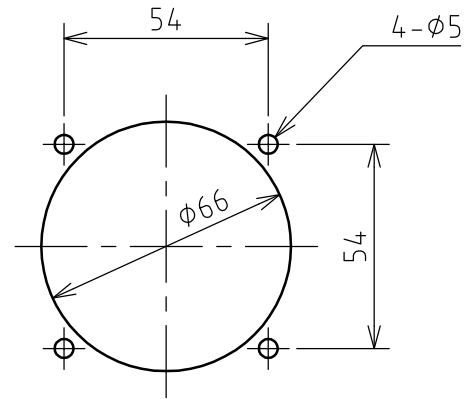

名称	充電用コンセント				図番	TT-6343		
					型番	KESP-330E		
定格	250V	30A	極数	3P+E	尺度	1/2	重量	P=280g R=150g

パネルカット