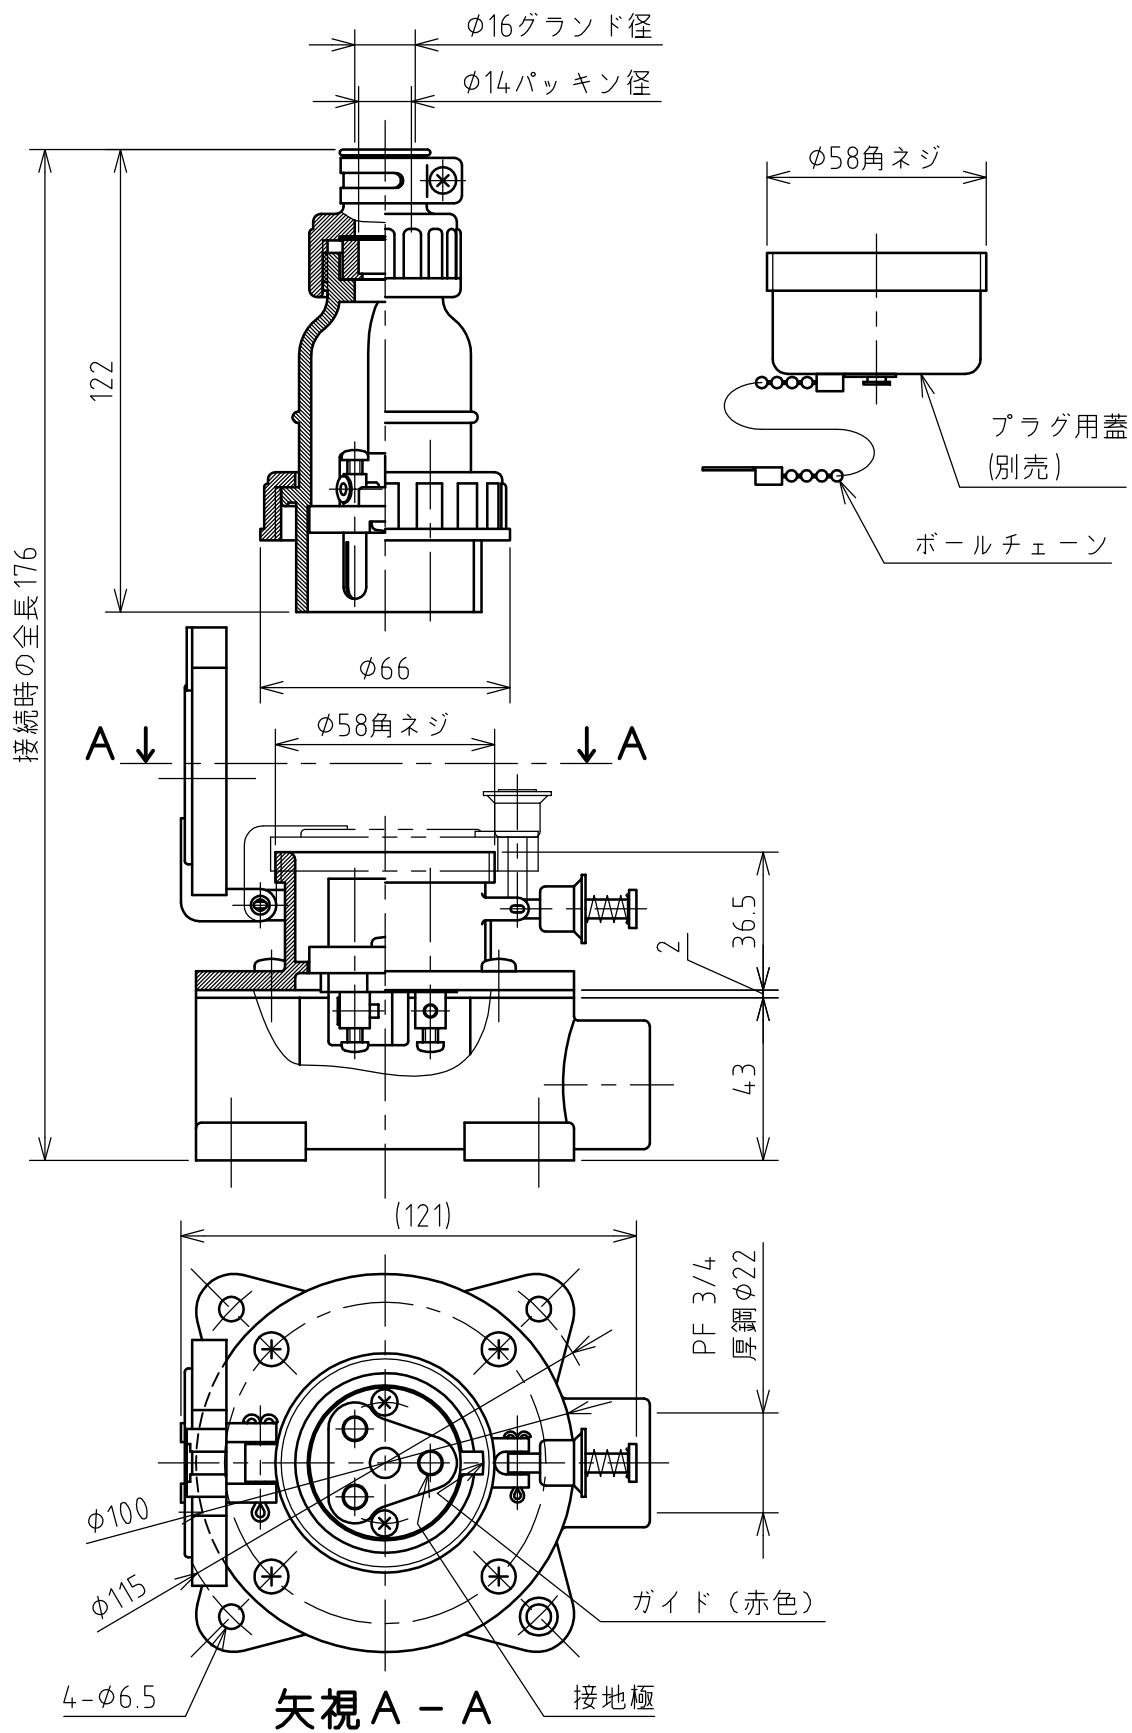

名称	露出型コンセント（防滴型）				図番	TK-3018		
					型番	KR-220E		
定格	250V	20A	極数	2P+E	尺度	1/2	重量	P=170g R=430g

年月日	2003.11.27	版数	001	株式会社 泰和電器
-----	------------	----	-----	-----------