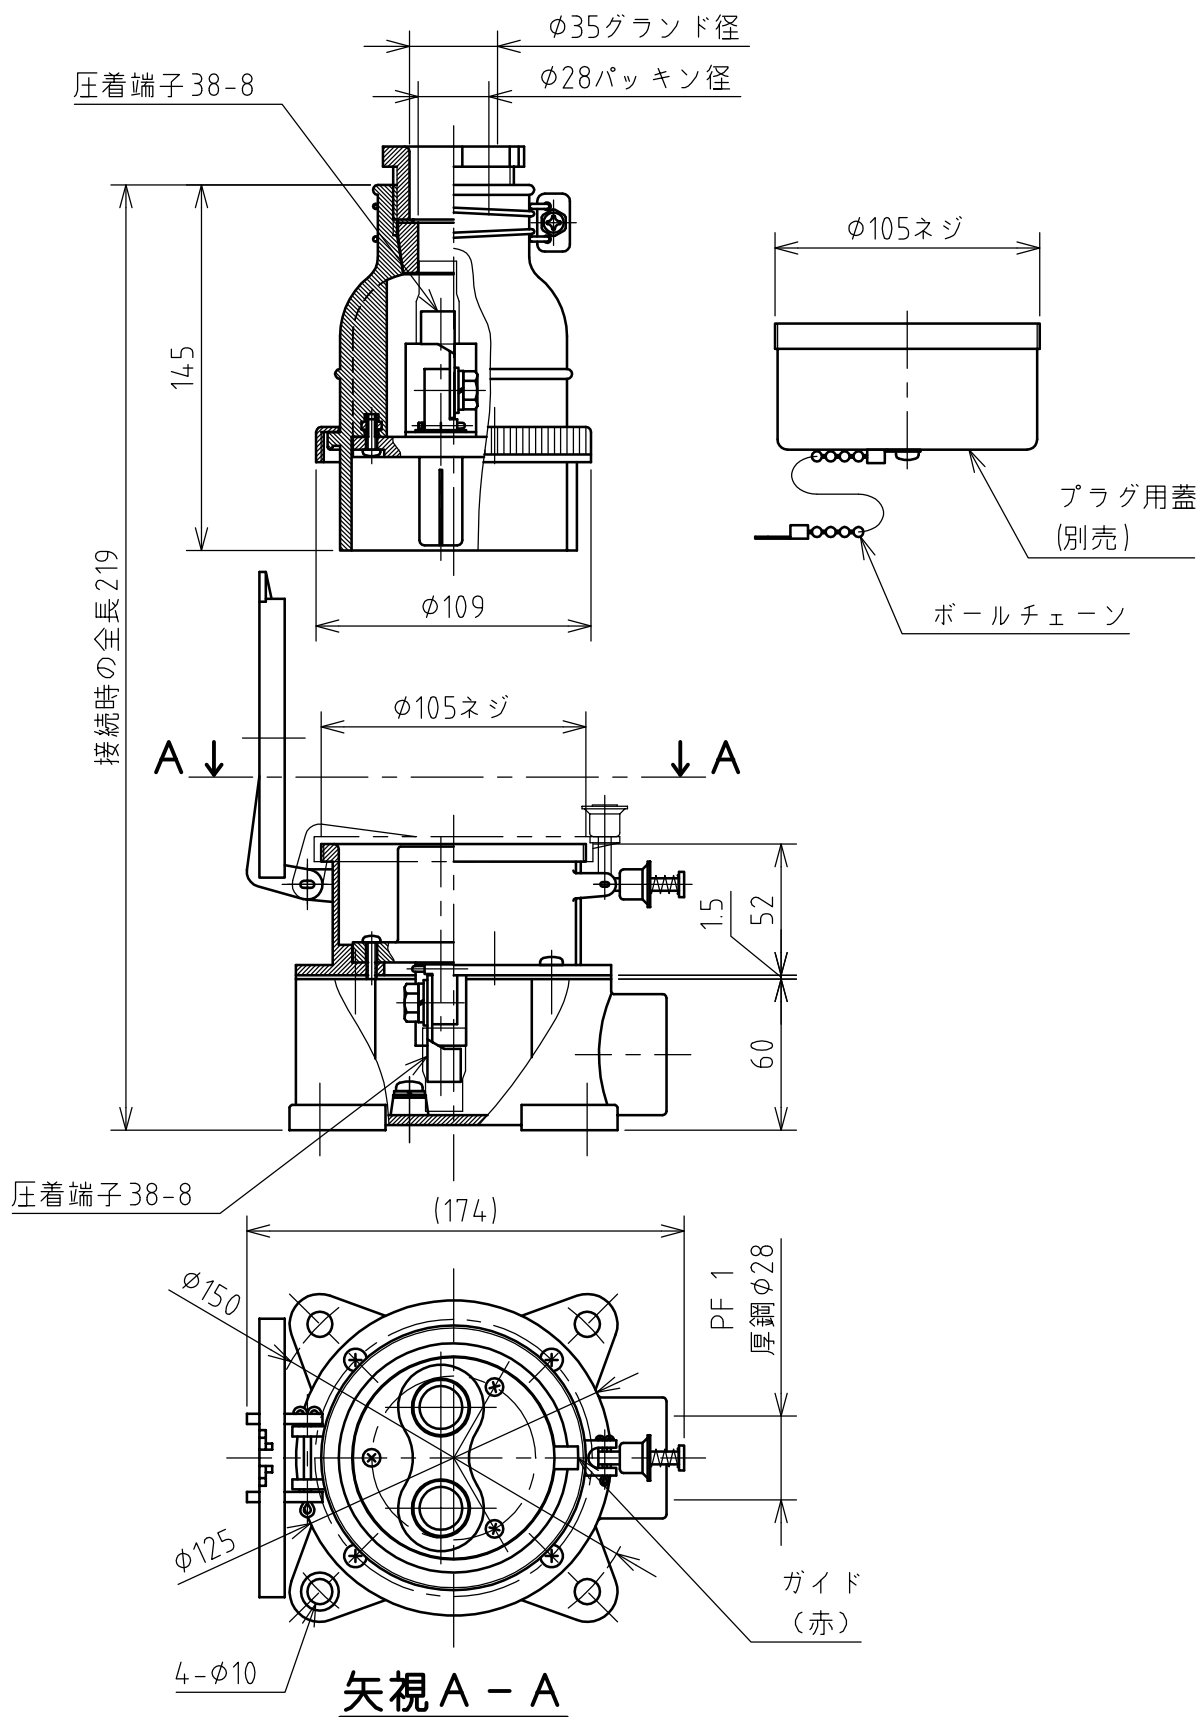

名称	露出型コンセント（防滴型）				図番	TK-2259		
					型番	KR5-2100		
定格	440V	100A	極数	2P	尺度	1/3	重量	P=860g R=1170g

年月日	2003.11.27	版数	001	株式会社 泰和電器
-----	------------	----	-----	-----------