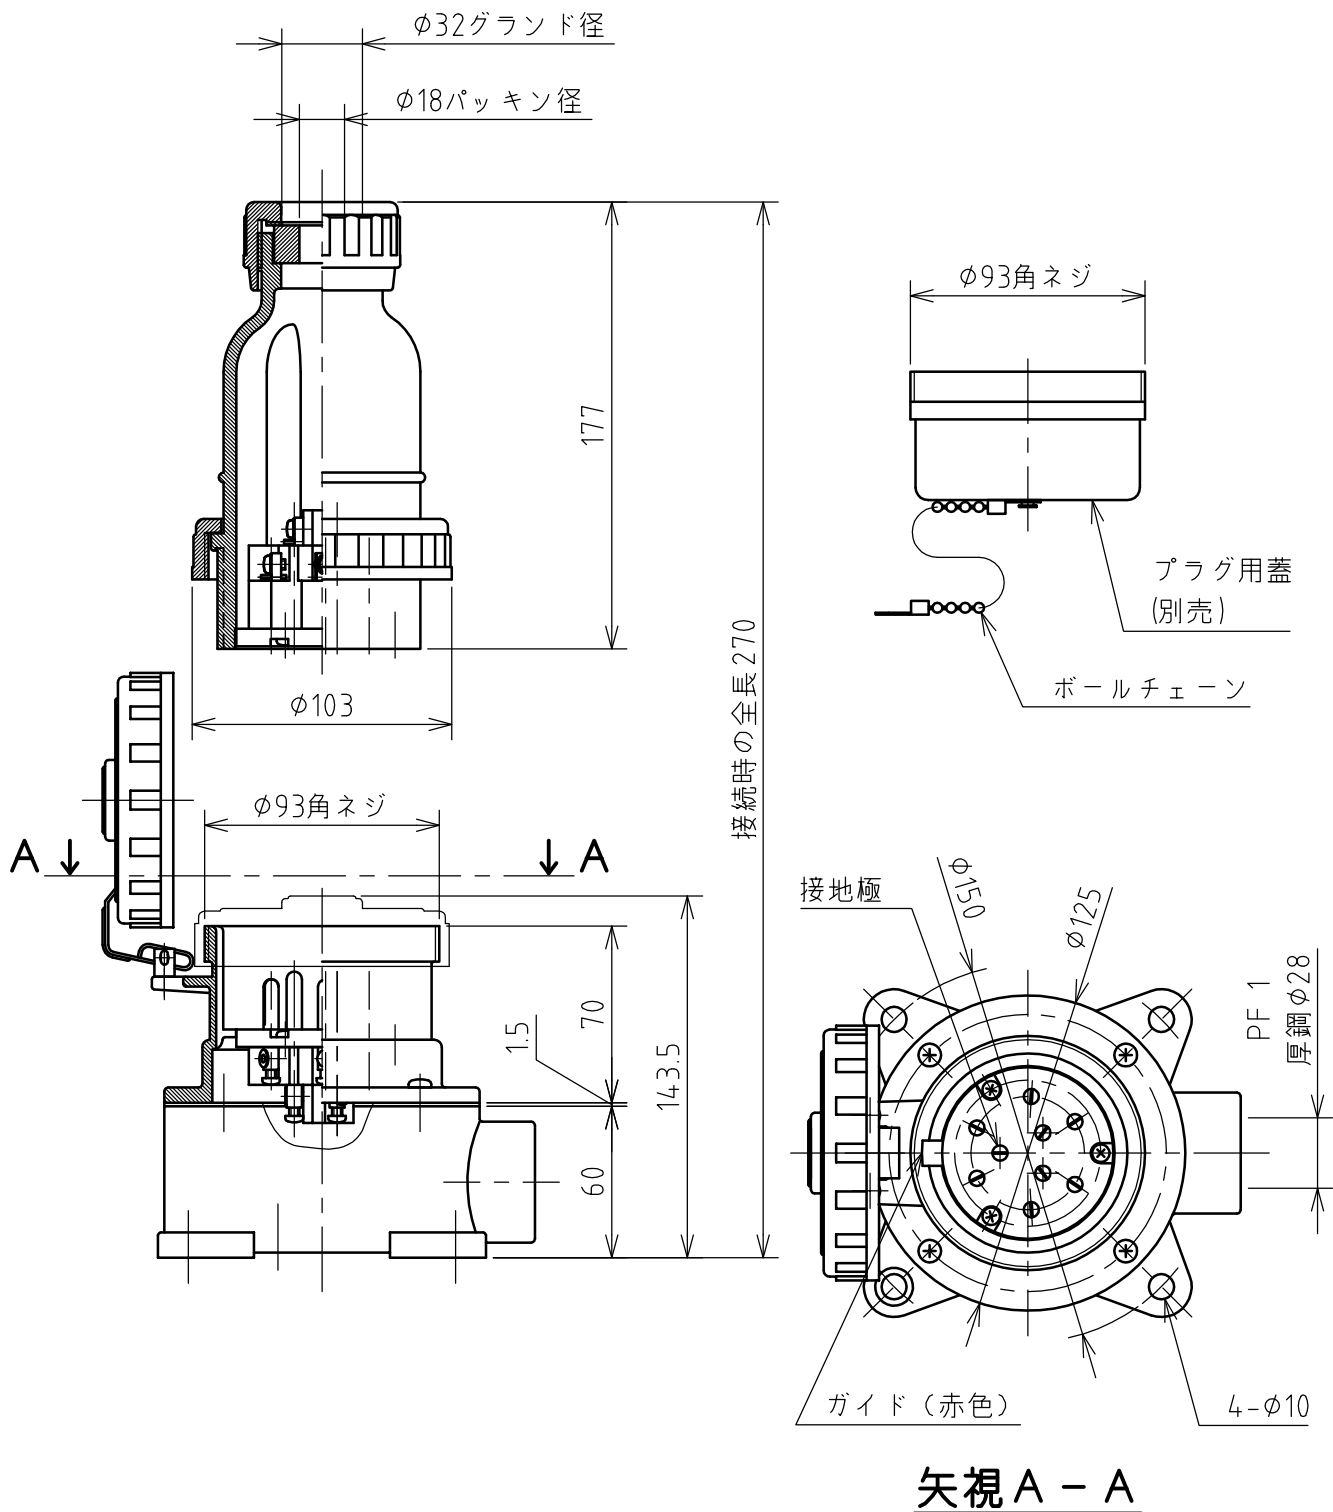

名称	防雨型コンセント				図番	TB-3195		
					型番	B-815E		
定格	250V	15A	極数	8P+E	尺度	1/3	重量	P=630g R=1020g

年月日 2003.10.08 版数 001

株式会社 泰和電器