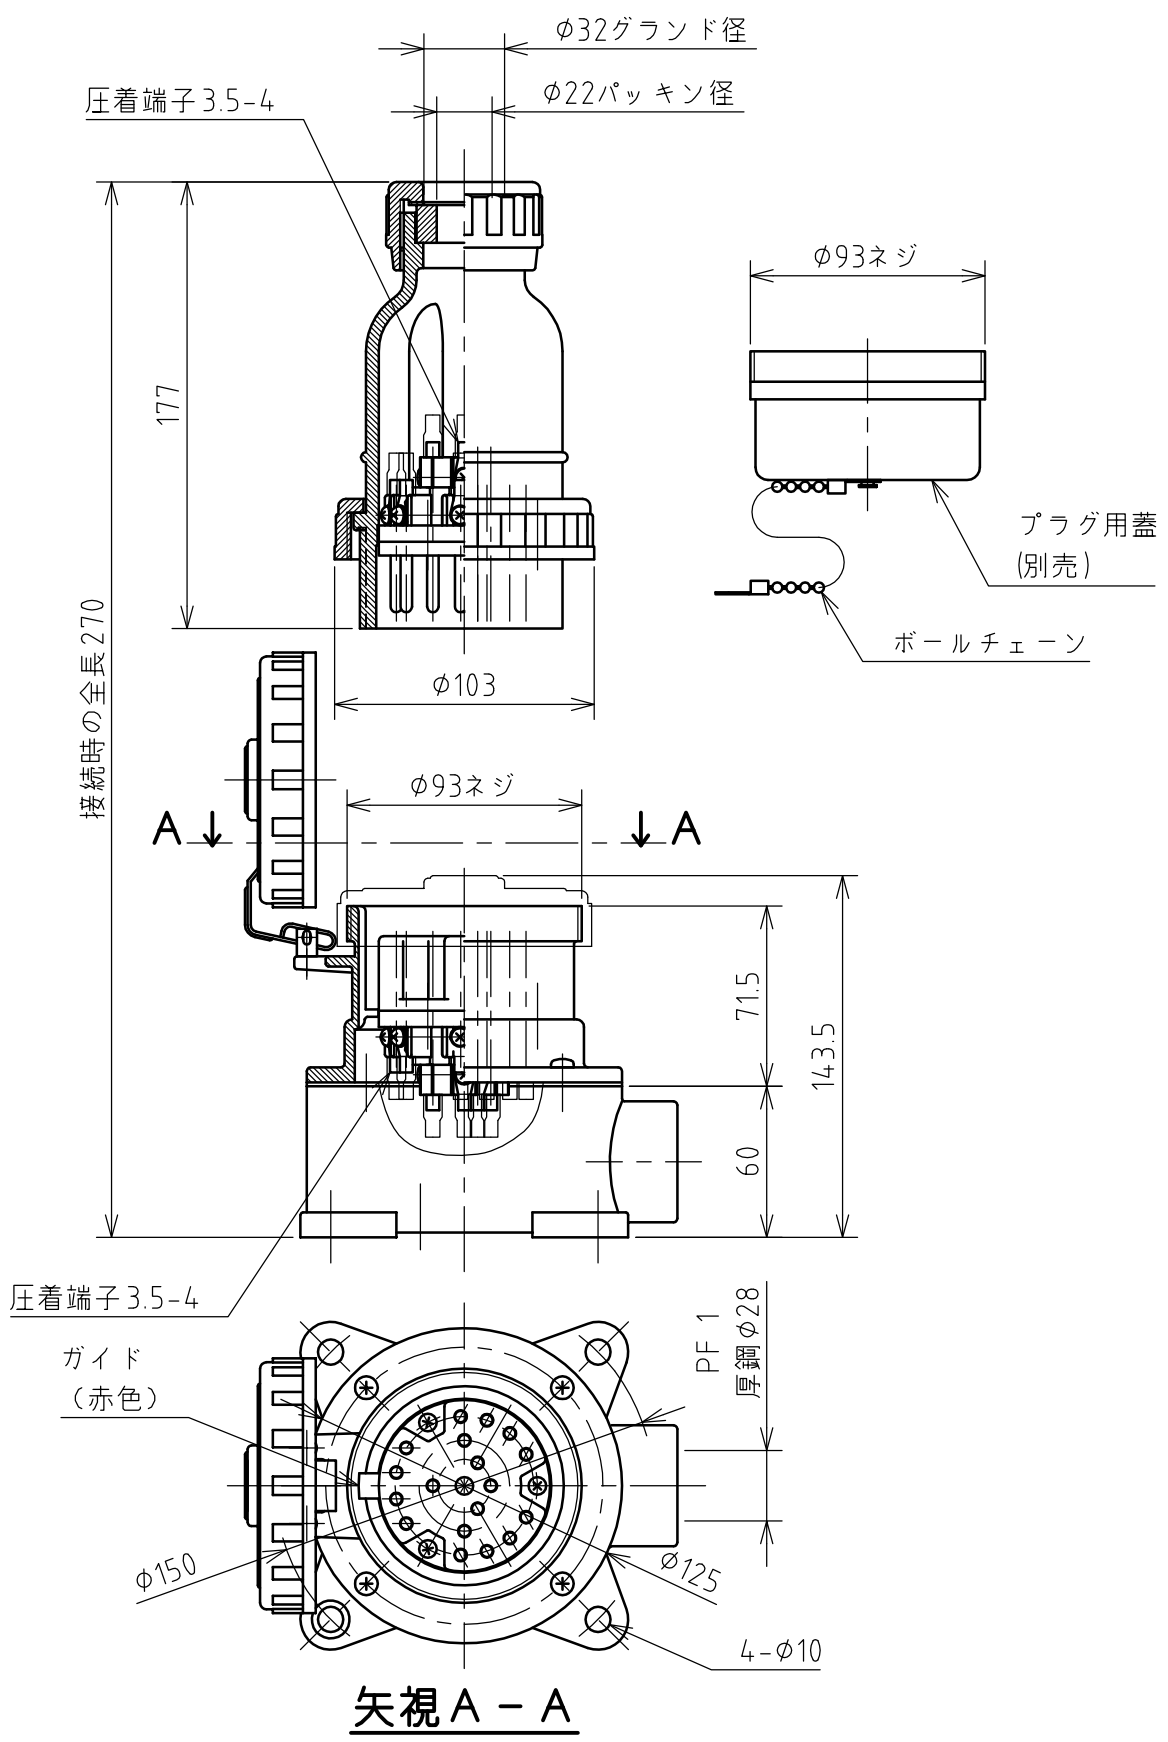

名称	多極型制御用コンセント				図番	TB-3239		
					型番	B-1810		
定格	250V	10A	極数	18P	尺度	1/3	重量	P=710g R=1220g

年月日	2004.03.01	版数	001	株式会社 泰和電器
-----	------------	----	-----	-----------