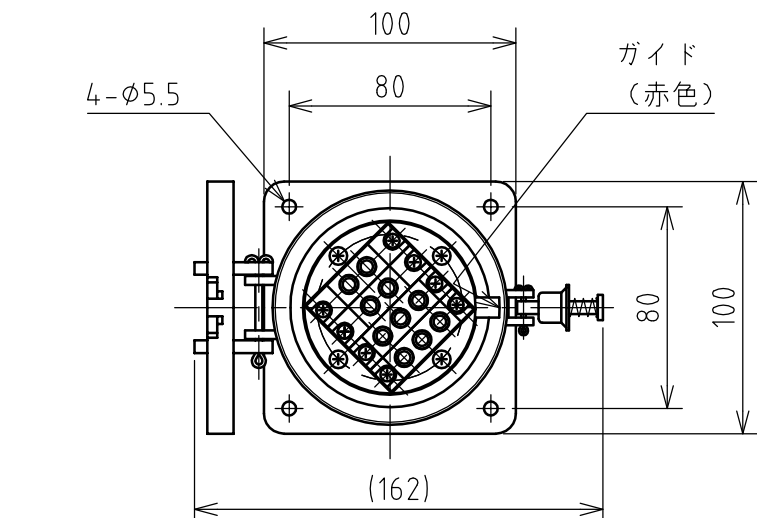

名称	多極型制御用コンセント				図番	TP-3035		
					型番	KE-93-10		
定格	250V	15A	極数	10P	尺度	1/3	重量	P=470g R=420g

矢視 A - A

パネルカット

2004.07.26 図番変更 TP-3035-1 → TP-3035

年月日	2004.02.17	版数	001	株式会社 泰和電器
-----	------------	----	-----	-----------