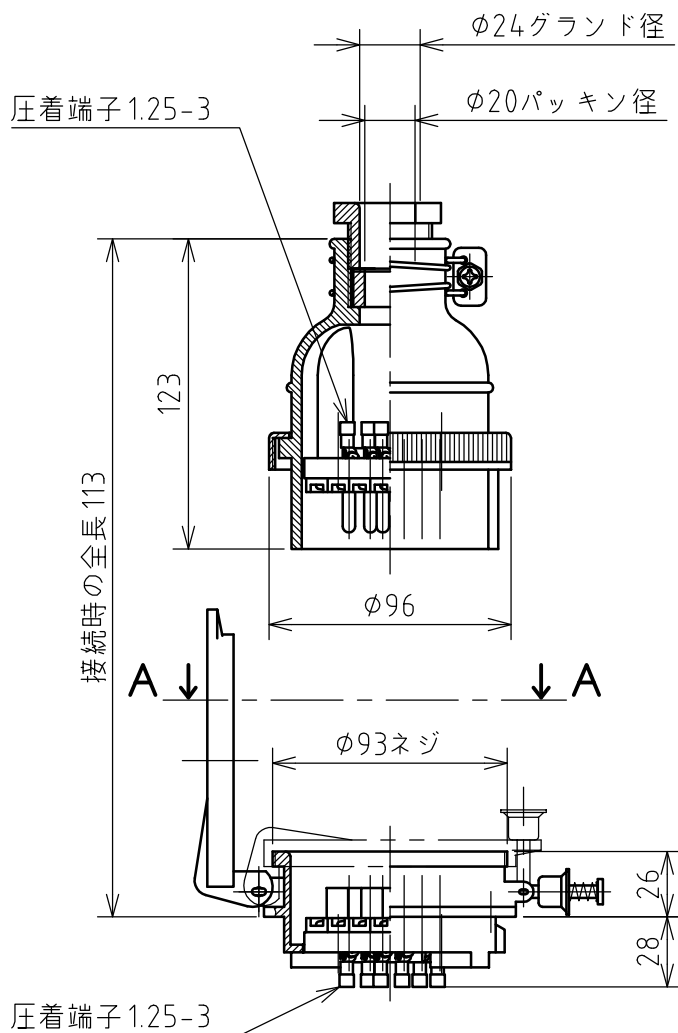

名称	多極型制御用コンセント				図番	TP-3035		
					型番	KE-93-10		
定格	250V	15A	極数	10P	尺度	1/3	重量	P=470g R=420g

矢視 A - A

パネルカット

2004.07.26 図番変更 TP-3035-1 → TP-3035

年月日	2004.02.17	版数	001	株式会社 泰和電器
-----	------------	----	-----	-----------