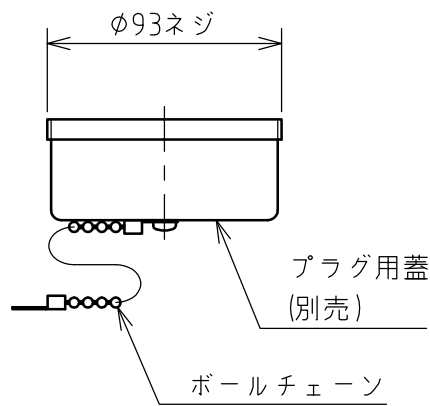

名称	多極型制御用コンセント				図番	TP-3035		
					型番	KE-93-10		
定格	250V	15A	極数	10P	尺度	1/3	重量	P=470g R=420g

矢視 A - A

パネルカット

2004.07.26 図番変更 TP-3035-1 → TP-3035

年月日	2004.02.17	版数	001	株式会社 泰和電器
-----	------------	----	-----	-----------