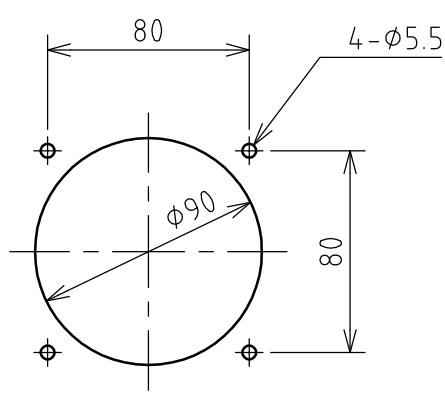

名称	多極型制御用コンセント				図番	TP-3035		
					型番	KE-93-10		
定格	250V	15A	極数	10P	尺度	1/3	重量	P=470g R=420g

矢視 A - A

パネルカット

2004.07.26 図番変更 TP-3035-1 → TP-3035

年月日	2004.02.17	版数	001	株式会社 泰和電器
-----	------------	----	-----	-----------