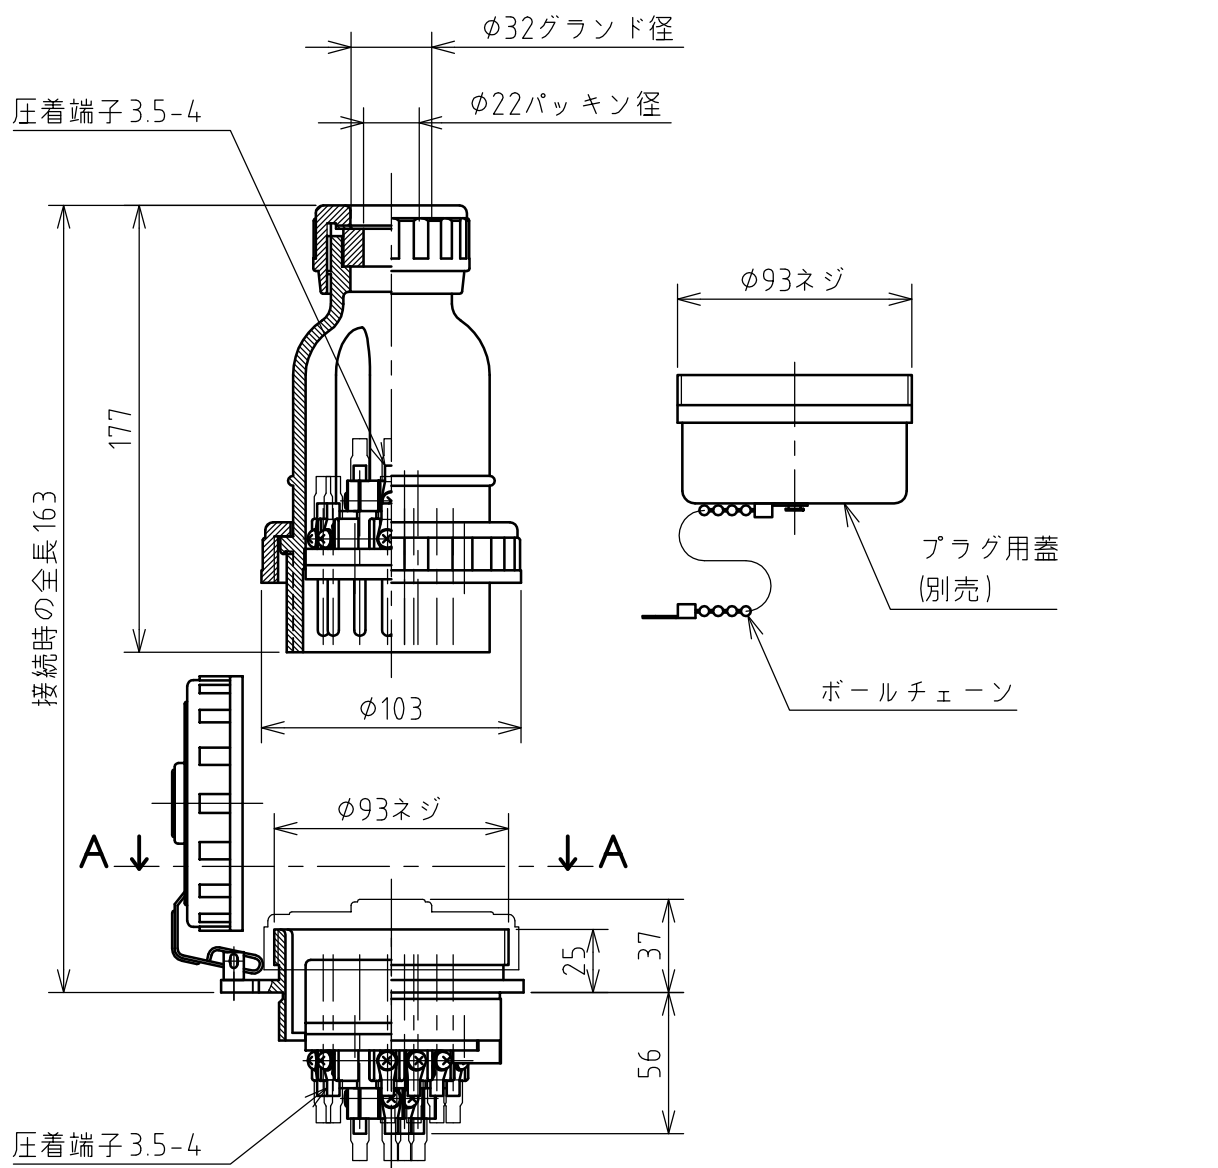

名称	多極型制御用コンセント				図番	TM-3241		
					型番	M-1810		
定格	250V	10A	極数	18P	尺度	1/3	重量	P=710g R=700g

矢視 A - A

パネルカット

年月日	2004.03.01	版数	001	株式会社 泰和電器
-----	------------	----	-----	-----------