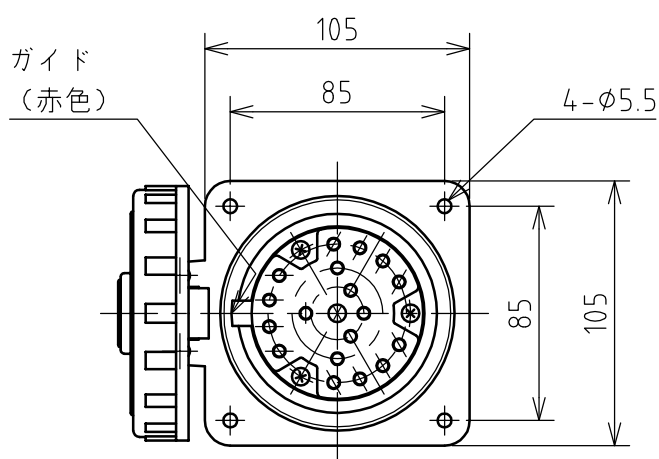

名称	多極型制御用コンセント				図番	TM-3241		
					型番	M-1810		
定格	250V	10A	極数	18P	尺度	1/3	重量	P=710g R=700g

矢視 A - A

パネルカット

年月日	2004.03.01	版数	001	株式会社 泰和電器
-----	------------	----	-----	-----------