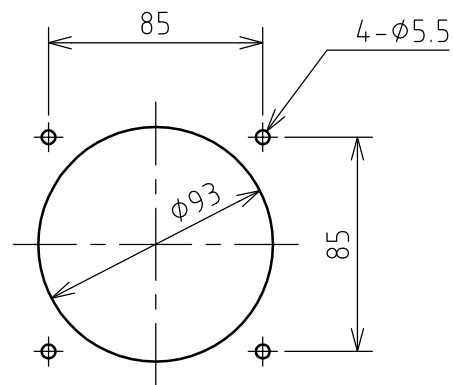

名称	多極型制御用コンセント				図番	TM-3241		
					型番	M-1810		
定格	250V	10A	極数	18P	尺度	1/3	重量	P=710g R=700g

矢視 A - A

パネルカット

年月日	2004.03.01	版数	001	株式会社 泰和電器
-----	------------	----	-----	-----------