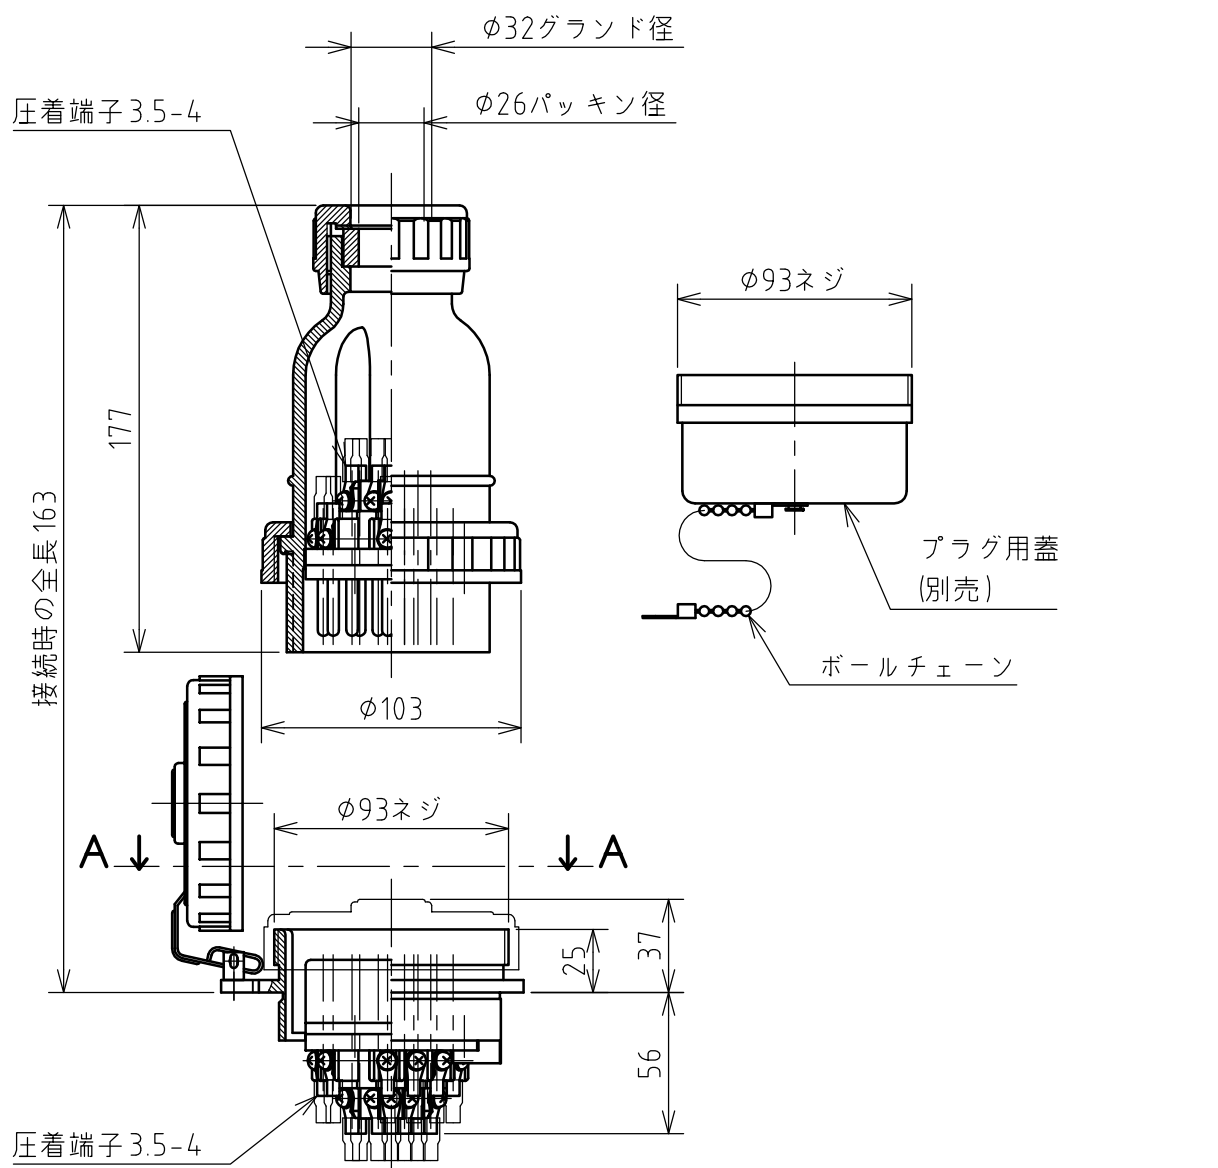

| | | | | | | | | |
|----|-------------|-----|----|-----|----|---------|----|------------------|
| 名称 | 多極型制御用コンセント | | | | 図番 | TM-3236 | | |
| | | | | | 型番 | M-2410 | | |
| 定格 | 250V | 10A | 極数 | 24P | 尺度 | 1/3 | 重量 | P=770g R=760g |