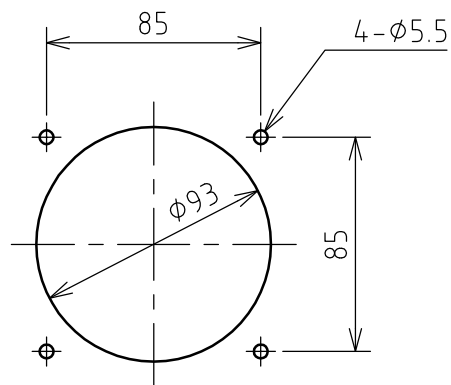

パネルカット

年月日	2004.03.01	版数	001	株式会社 泰和電器