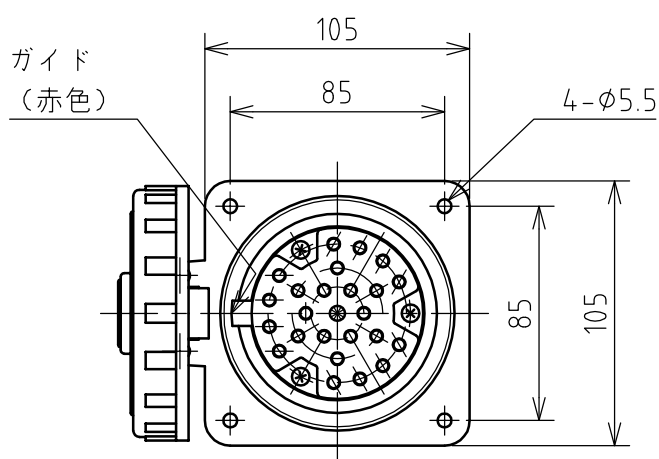

| | | | | | | | | |
|----|-------------|-----|----|-----|----|---------|----|------------------|
| 名称 | 多極型制御用コンセント | | | | 図番 | TM-3236 | | |
| | | | | | 型番 | M-2410 | | |
| 定格 | 250V | 10A | 極数 | 24P | 尺度 | 1/3 | 重量 | P=770g R=760g |