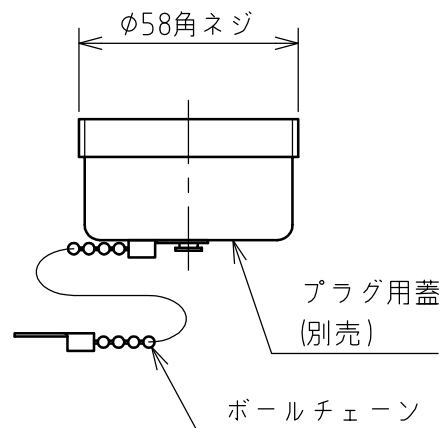

名称	パネル用コンセント				図番	TE-3126		
					型番	NE-220E		
定格	250V	20A	極数	2P+E	尺度	1/2	重量	P=170g R=120g

接続時の全長115

パネルカット

矢視 A - A

年月日	2004.06.01	版数	001	株式会社 泰和電器
-----	------------	----	-----	-----------