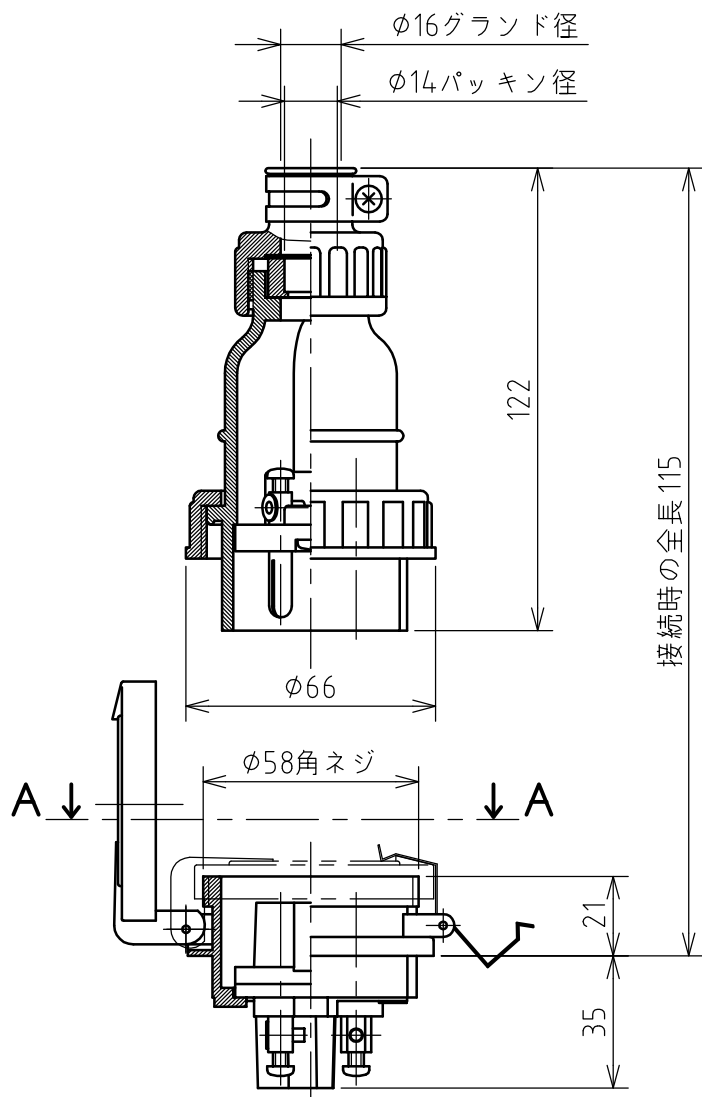

名称	パネル用コンセント				図番	TE-3126		
					型番	NE-220E		
定格	250V	20A	極数	2P+E	尺度	1/2	重量	P=170g R=120g

接続時の全長115

パネルカット

矢視 A - A

年月日	2004.06.01	版数	001	株式会社 泰和電器
-----	------------	----	-----	-----------