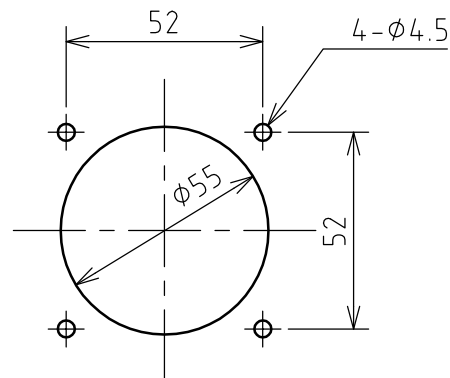

名称	パネル用コンセント				図番	TE-3126		
					型番	NE-220E		
定格	250V	20A	極数	2P+E	尺度	1/2	重量	P=170g R=120g

接続時の全長115

パネルカット

矢視 A - A

年月日	2004.06.01	版数	001	株式会社 泰和電器
-----	------------	----	-----	-----------