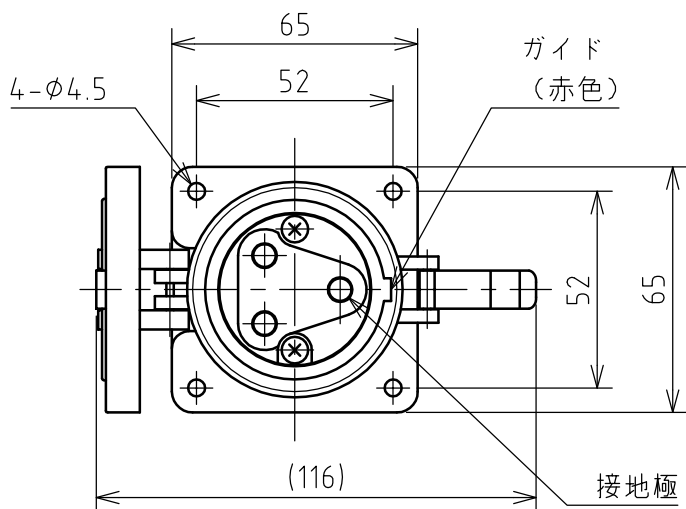

名称	パネル用コンセント				図番	TE-3126		
					型番	NE-220E		
定格	250V	20A	極数	2P+E	尺度	1/2	重量	P=170g R=120g

接続時の全長115

パネルカット

矢視 A - A

年月日	2004.06.01	版数	001	株式会社 泰和電器
-----	------------	----	-----	-----------