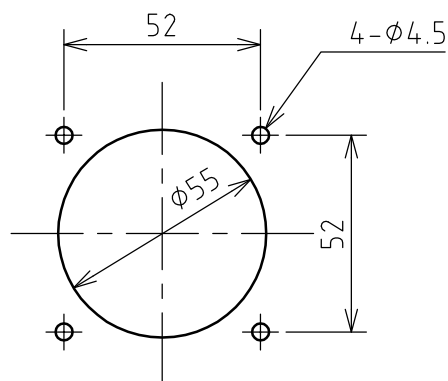

名称	パネル用コンセント				図番	TE-3129		
					型番	NE5-315E		
定格	440V	15A	極数	3P+E	尺度	1/2	重量	P=180g R=130g

パネルカット

矢視 A - A

年月日	2004.06.01	版数	001	株式会社 泰和電器
-----	------------	----	-----	-----------