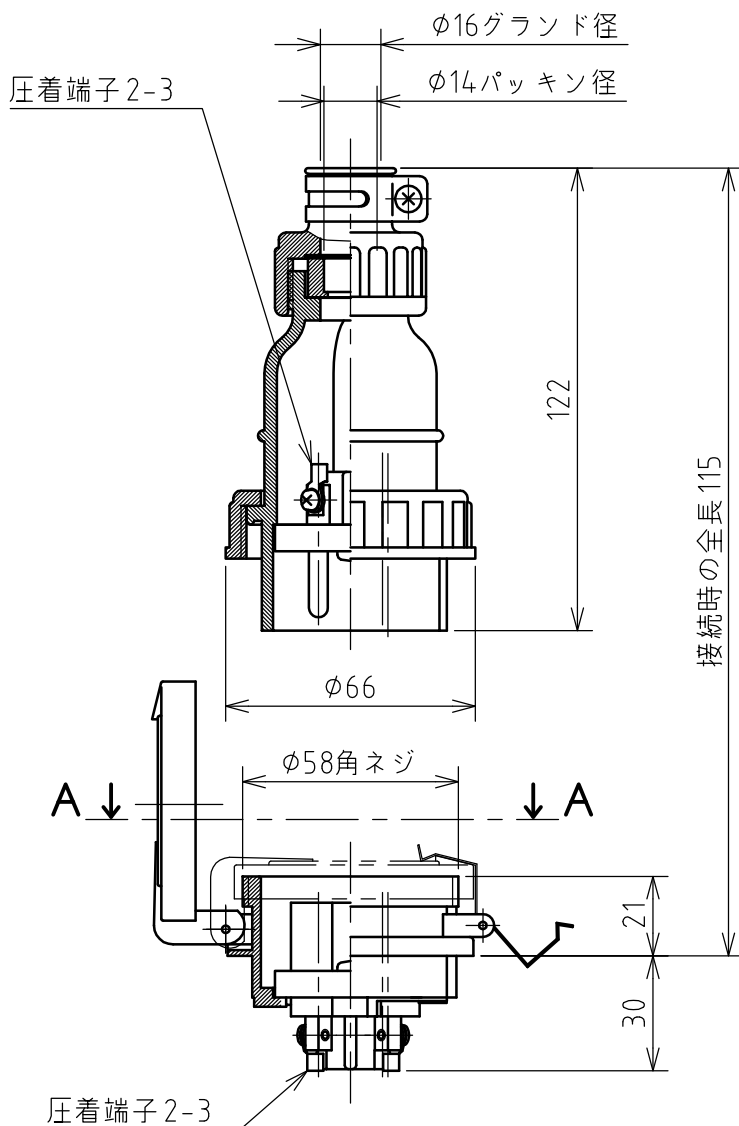

名称	パネル用コンセント				図番	TE-3129		
					型番	NE5-315E		
定格	440V	15A	極数	3P+E	尺度	1/2	重量	P=180g R=130g

パネルカット

矢視 A - A

年月日	2004.06.01	版数	001	株式会社 泰和電器
-----	------------	----	-----	-----------