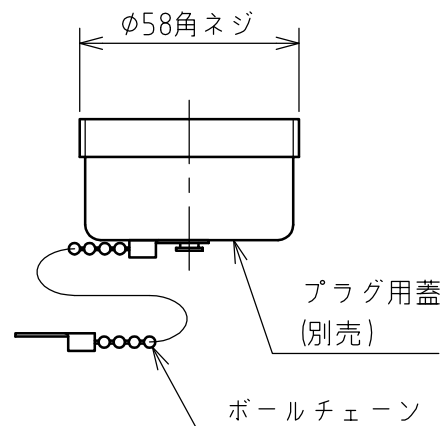

名称	パネル用コンセント				図番	TE-3129		
					型番	NE5-315E		
定格	440V	15A	極数	3P+E	尺度	1/2	重量	P=180g R=130g

パネルカット

矢視 A - A

年月日	2004.06.01	版数	001	株式会社 泰和電器
-----	------------	----	-----	-----------