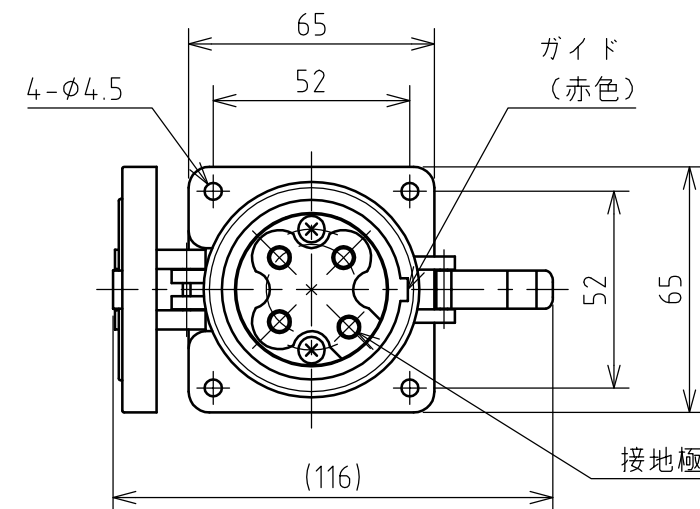

名称	パネル用コンセント				図番	TE-3129		
					型番	NE5-315E		
定格	440V	15A	極数	3P+E	尺度	1/2	重量	P=180g R=130g

パネルカット

矢視 A - A

年月日	2004.06.01	版数	001	株式会社 泰和電器
-----	------------	----	-----	-----------