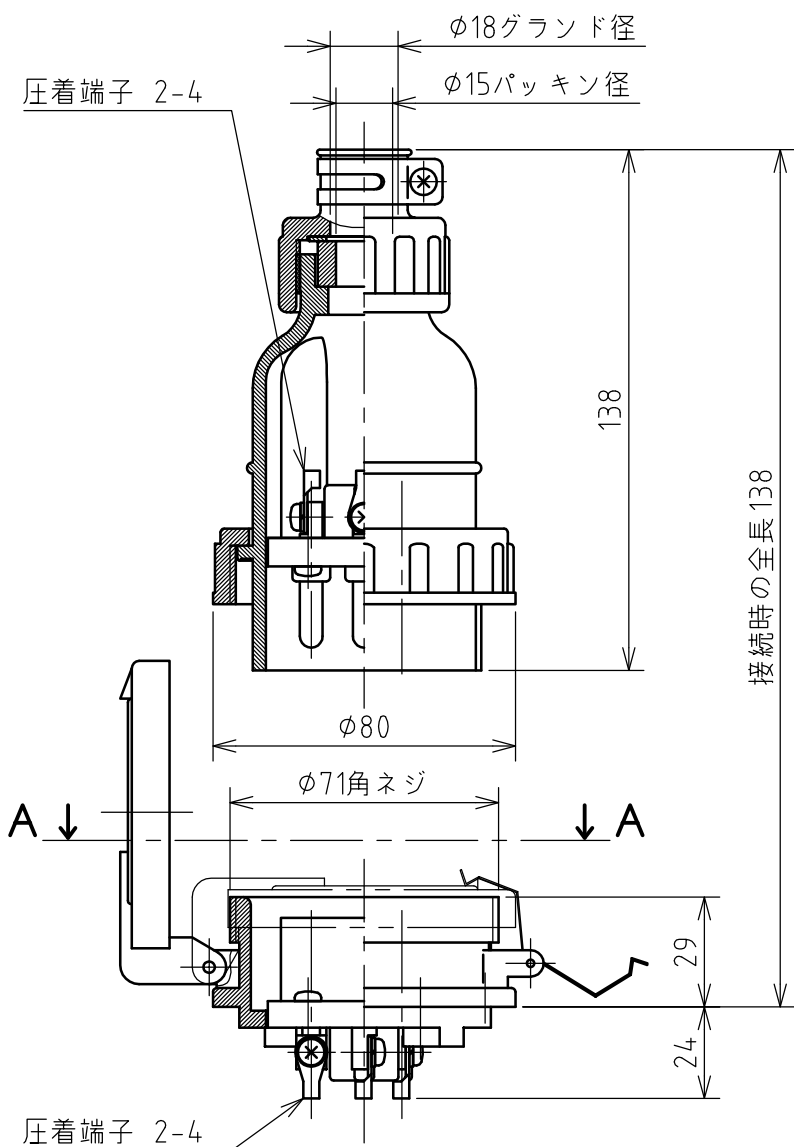

名称	パネル用コンセント				図番	TE-3139		
					型番	NE5-320E		
定格	440V	20A	極数	3P+E	尺度	1/2	重量	P=280g R=180g

接続時の全長138

矢視 A - A

パネルカット

年月日	2004.06.01	版数	001	株式会社 泰和電器
-----	------------	----	-----	-----------