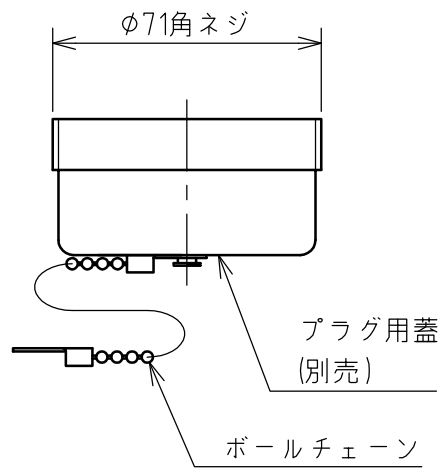

名称	パネル用コンセント				図番	TE-3139		
					型番	NE5-320E		
定格	440V	20A	極数	3P+E	尺度	1/2	重量	P=280g R=180g

接続時の全長138

矢視 A - A

パネルカット

年月日	2004.06.01	版数	001	株式会社 泰和電器
-----	------------	----	-----	-----------