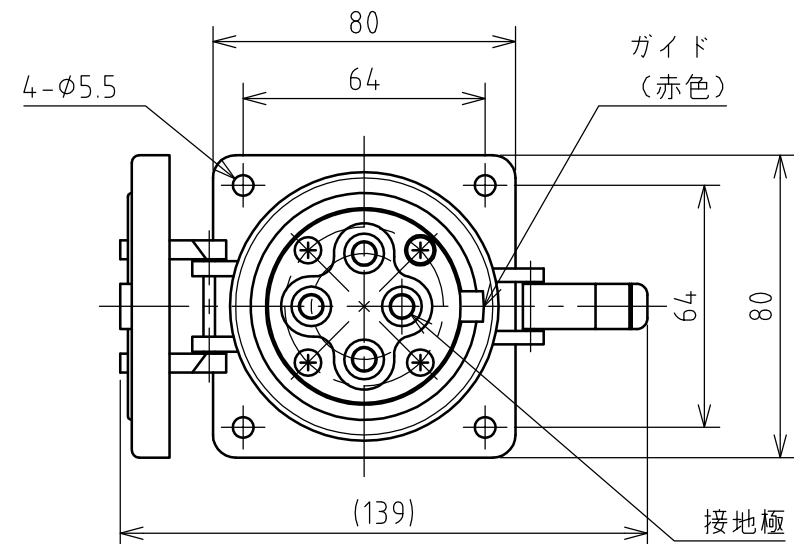

名称	パネル用コンセント				図番	TE-3139		
					型番	NE5-320E		
定格	440V	20A	極数	3P+E	尺度	1/2	重量	P=280g R=180g

接続時の全長138

矢視 A - A

パネルカット

年月日	2004.06.01	版数	001	株式会社 泰和電器
-----	------------	----	-----	-----------