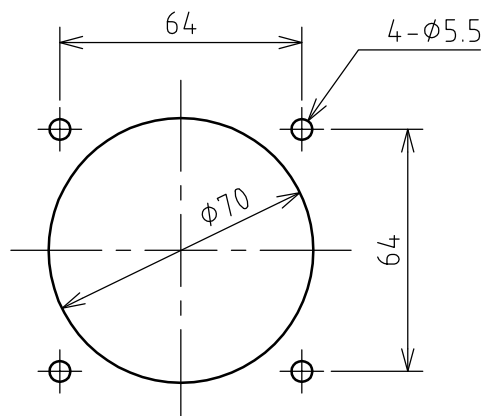

名称	パネル用コンセント				図番	TE-3139		
					型番	NE5-320E		
定格	440V	20A	極数	3P+E	尺度	1/2	重量	P=280g R=180g

接続時の全長138

矢視 A - A

パネルカット

年月日	2004.06.01	版数	001	株式会社 泰和電器
-----	------------	----	-----	-----------