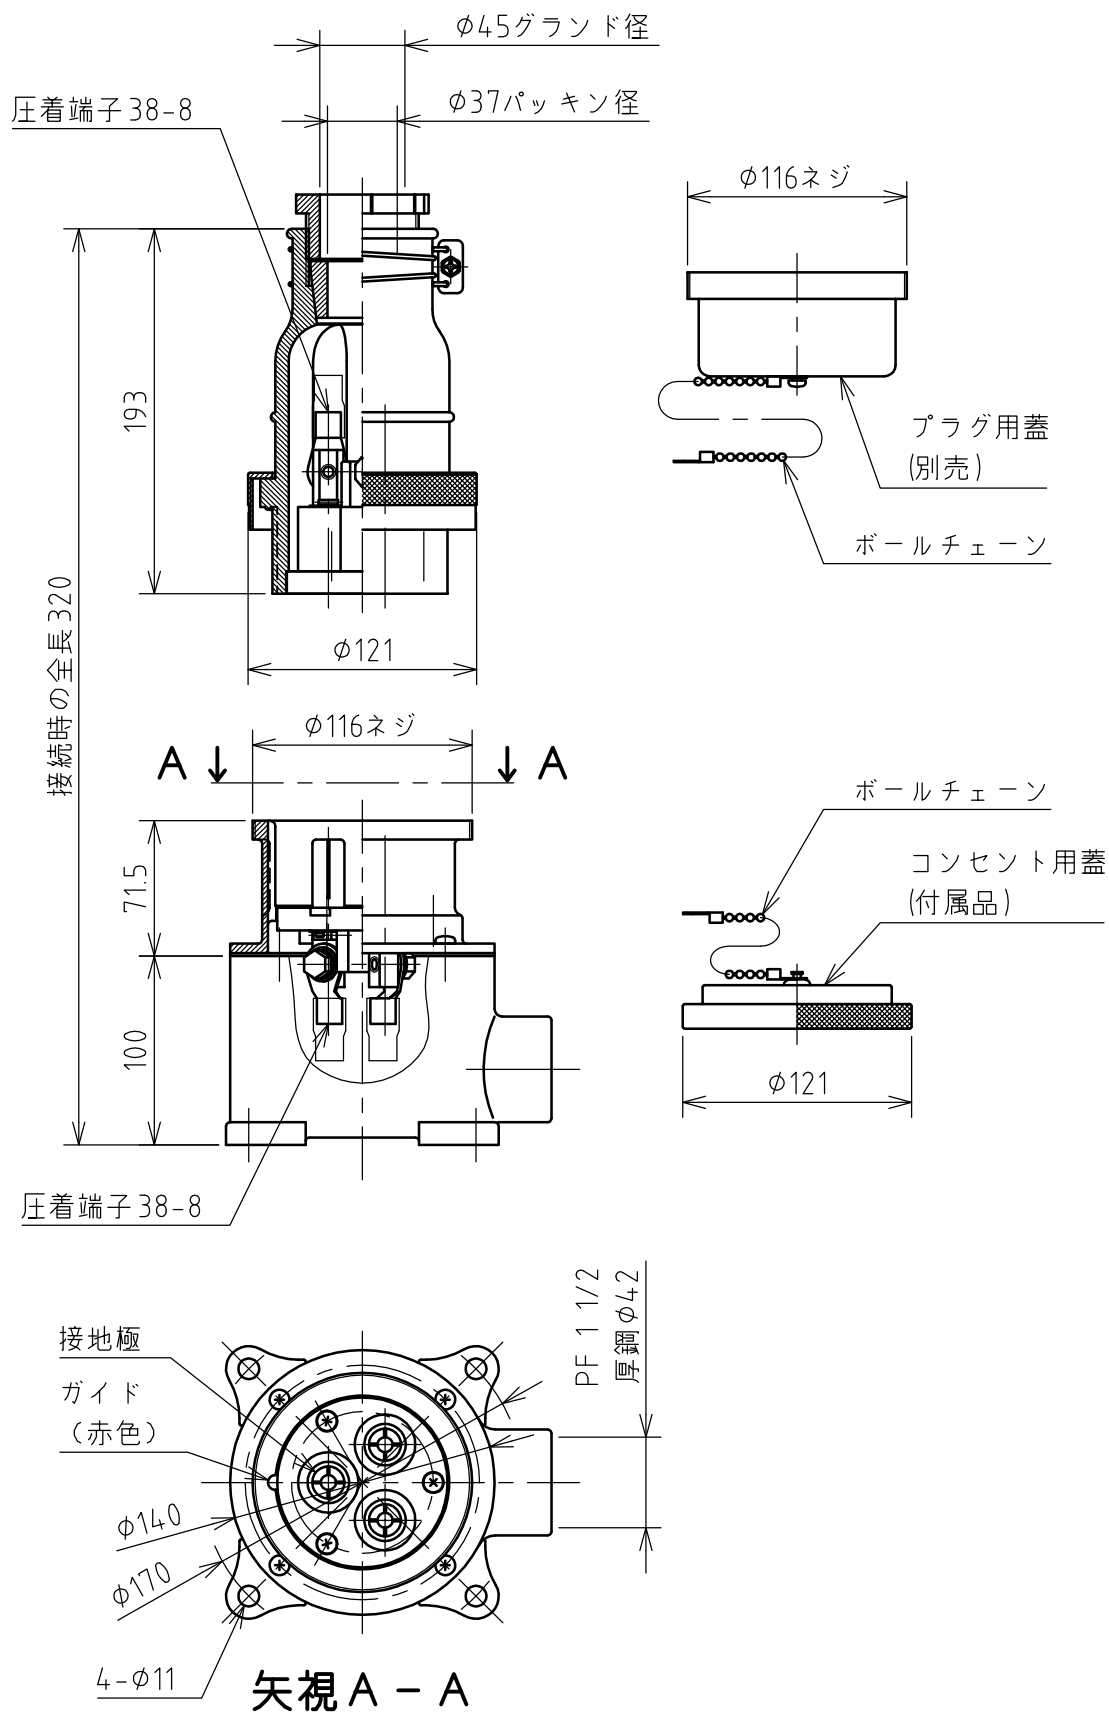

名称	露出型コンセント（防雨型）				図番	AR-1118		
					型番	RC5-2100E		
定格	440V	100A	極数	2P+E	尺度	1/4	重量	P=1780g R=2160g

年月日	2004.02.03	版数	001	株式会社 泰和電器
-----	------------	----	-----	-----------