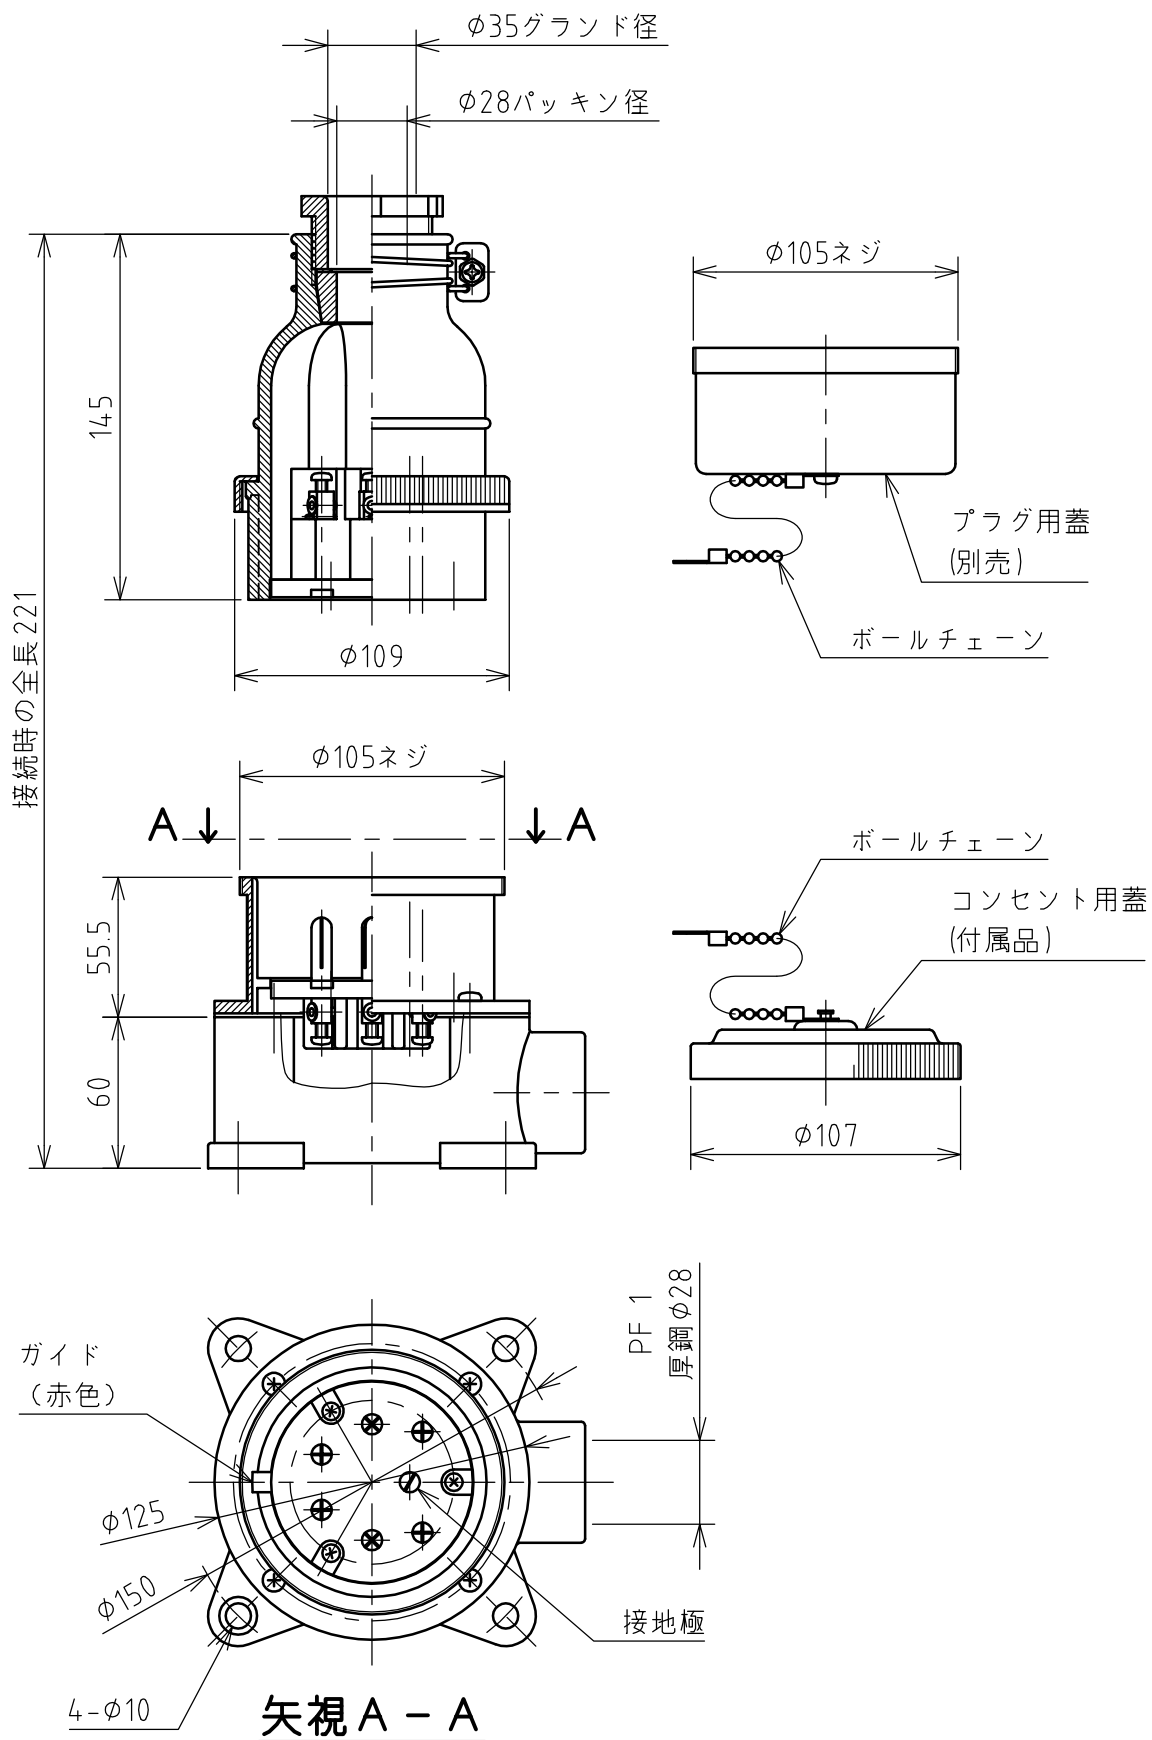

名 称	露出型コンセント（防雨型）				図 番	TR-6317		
					型 番	RC-630E		
定 格	250V	30A	極 数	6P+E	尺 度	1/3	重 量	P=---g R=---g

年月日 2004.02.03 版 数 001

株式会社 泰和電器