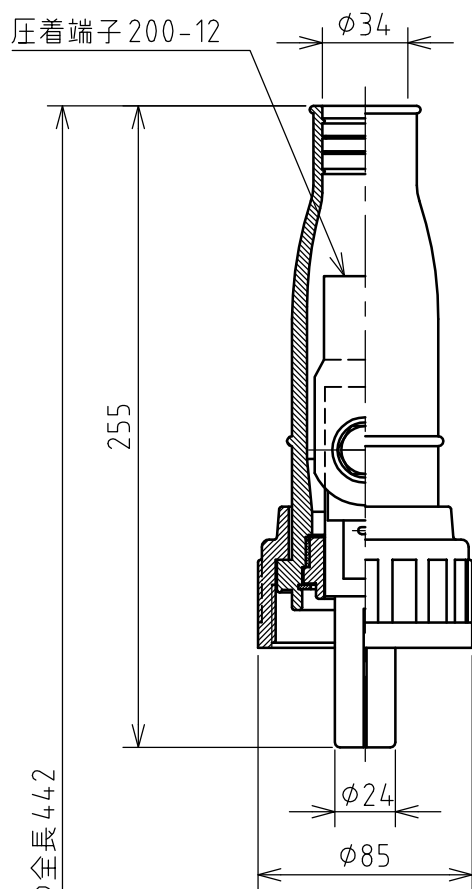

名称	単極コードコネクタ				図番	TC-0205		
					型番	H5-1400		
定格	500V	400A	極数	1P	尺度	1/3	重量	P=1250g R=1450g

矢視 A - A

接続時の全長 442

- ※1 外郭カラー：黒・赤・青・白・緑
- ※2 使用する圧着端子は弊社加工品のため、一般品は取り付けません。
- ※3 結線時は、スナップリングを取り外し外郭より回して抜き取ります。
- ※4 スナップリングの取り外しにはスナップリングプライヤーが便利です。穴用サイズ52/60