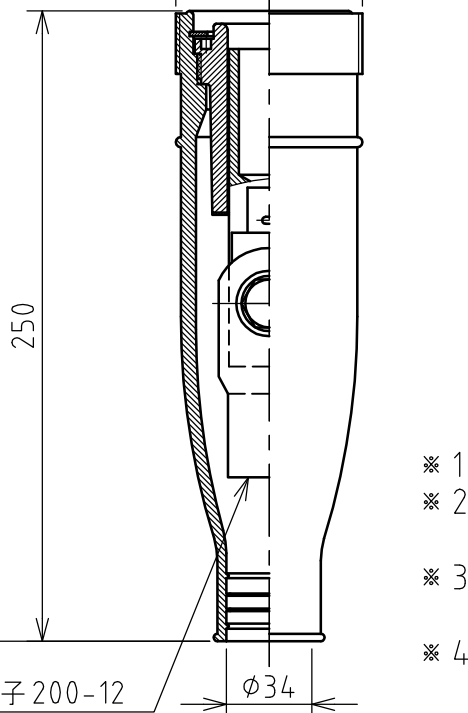

名称	単極コードコネクタ				図番	TC-0205		
					型番	H5-1400		
定格	500V	400A	極数	1P	尺度	1/3	重量	P=1250g R=1450g

矢視 A - A

接続時の全長 442

- ※1 外郭カラー：黒・赤・青・白・緑
- ※2 使用する圧着端子は弊社加工品のため、一般品は取り付けません。
- ※3 結線時は、スナップリングを取り外し外郭より回して抜き取ります。
- ※4 スナップリングの取り外しにはスナップリングプライヤーが便利です。穴用サイズ52/60