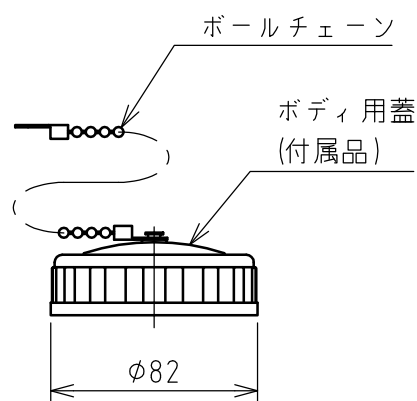

名称	単極コードコネクタ				図番	TC-0205		
					型番	H5-1400		
定格	500V	400A	極数	1P	尺度	1/3	重量	P=1250g R=1450g

矢視 A - A

接続時の全長 442

- ※1 外郭カラー：黒・赤・青・白・緑
- ※2 使用する圧着端子は弊社加工品のため、一般品は取り付けません。
- ※3 結線時は、スナップリングを取り外し外郭より回して抜き取ります。
- ※4 スナップリングの取り外しにはスナップリングプライヤーが便利です。穴用サイズ52/60