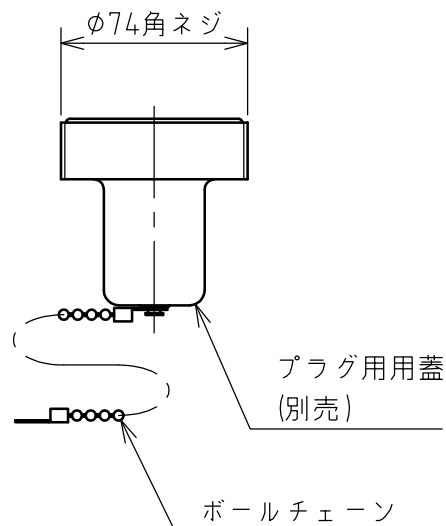

名称	単極コードコネクタ				図番	TC-0205		
					型番	H5-1400		
定格	500V	400A	極数	1P	尺度	1/3	重量	P=1250g R=1450g

矢視 A - A

接続時の全長 442

- ※1 外郭カラー：黒・赤・青・白・緑
- ※2 使用する圧着端子は弊社加工品のため、一般品は取り付けません。
- ※3 結線時は、スナップリングを取り外し外郭より回して抜き取ります。
- ※4 スナップリングの取り外しにはスナップリングプライヤーが便利です。穴用サイズ52/60